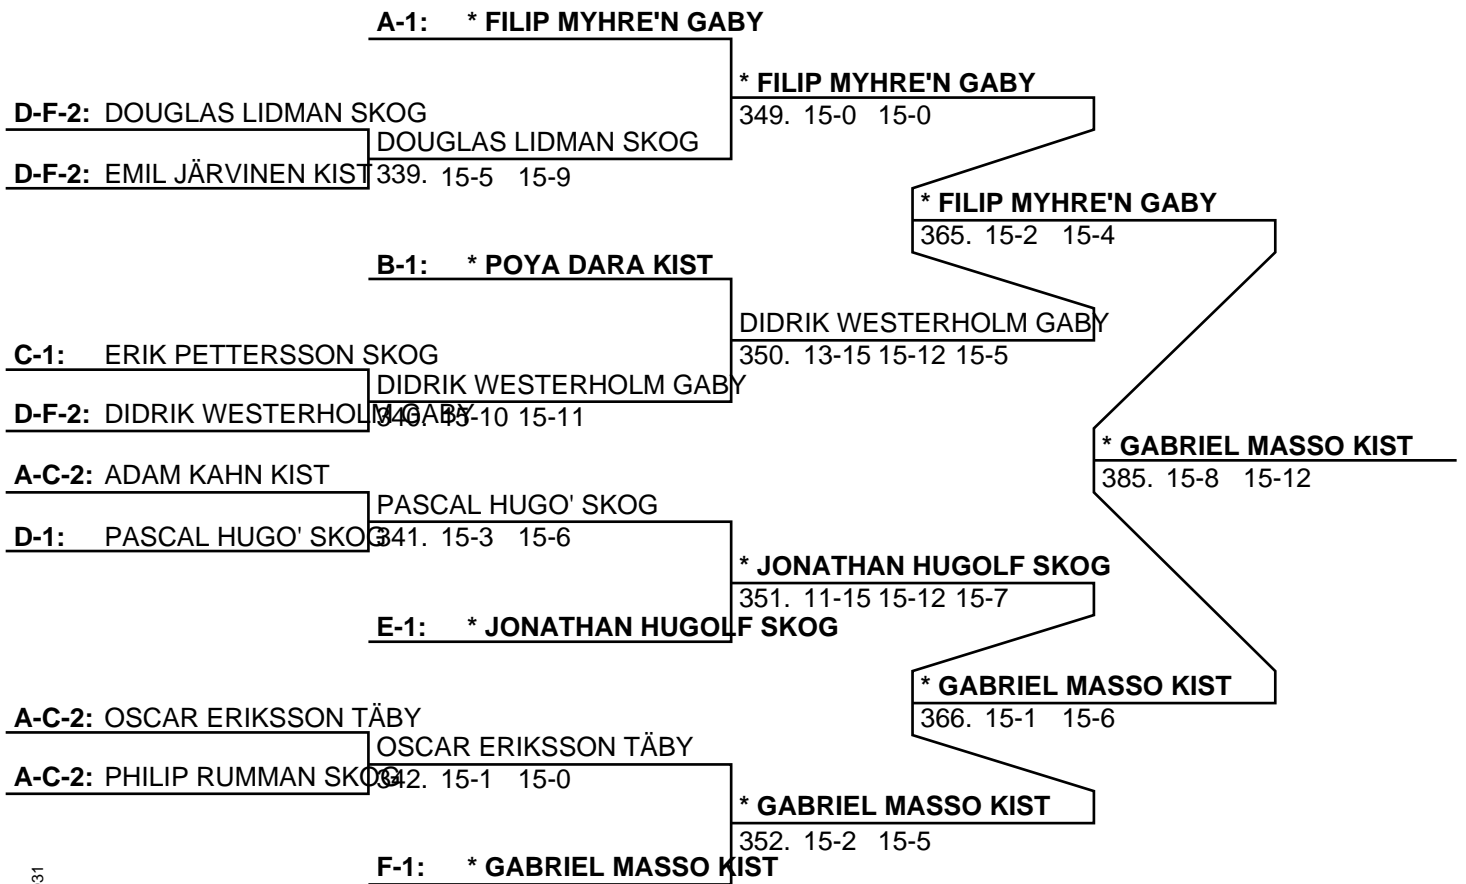

POOL F

A	* GABRIEL MASSO	KIST	285	A-B 15-10 15-2
B	DOUGLAS LIDMAN	SKOG	286	C-D 15-2 15-4
C	DANIEL OJAÄÄR	TÄBY	299	A-C 15-1 15-10
D	FELIX ISAKSSON	SKOG	300	B-D 15-0 15-1
			313	A-D 15-0 15-0
			314	B-C 15-6 15-3

Poolsegrare: GABRIEL MASSO KIST

Pooltvåa: DOUGLAS LIDMAN SKOG

Herr Singel U-11 (Slutspel)

1216 GOKS0031

Dam Singel U-11 (8 deltagare, 15 matcher)

POOL A

A	* CECILIA GERLITZ	TÄBY	287	A-B 11-2 11-2
B	HANNA EKHAMRE	SKOG	288	C-D 6-11 10-11
C	MALIN KJELLERDAHL	SKOG	301	A-C 11-2 11-1
D	EVELYN JOHANSSON	SKOG	302	B-D 9-11 4-11
			315	A-D 13-12 11-1
			316	B-C 7-11 11-7 2-11

Poolsegrare: CECILIA GERLITZ TÄBY

Pooltvåa: EVELYN JOHANSSON SKOG