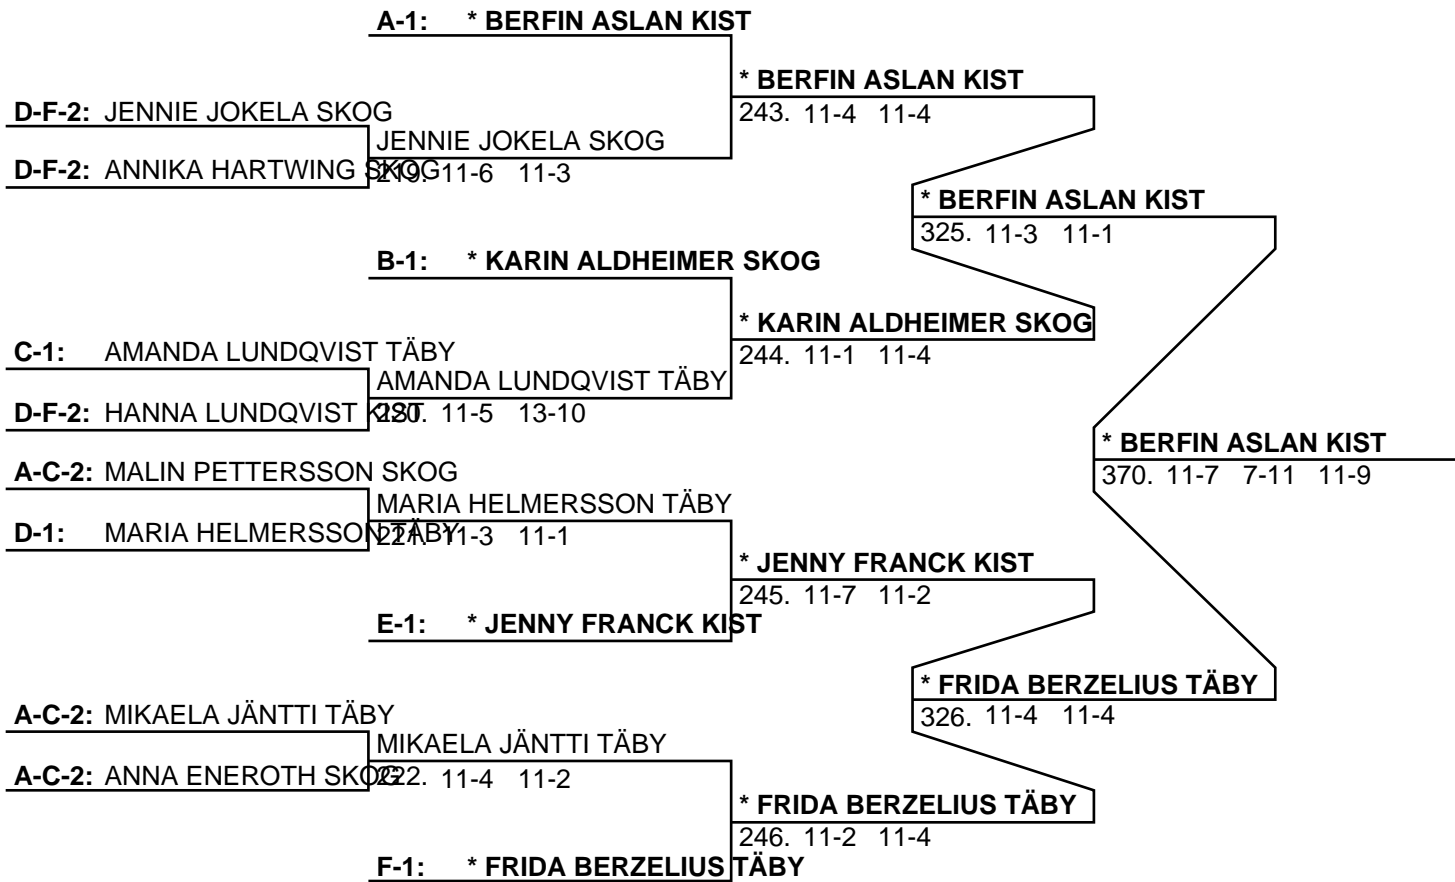

Dam Singel U-13 (Slutspel)