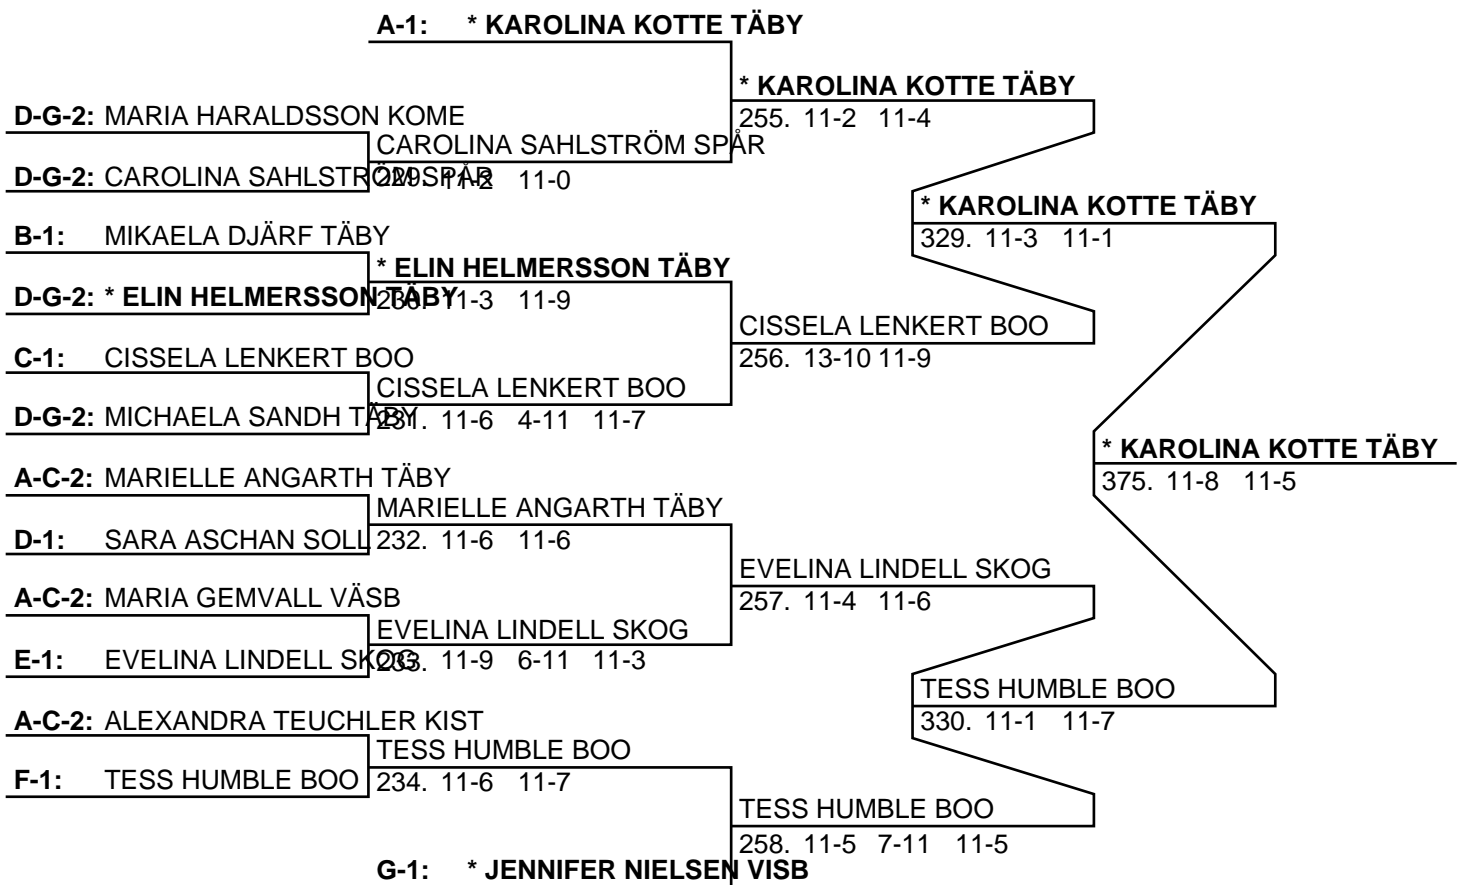

POOL G

A	* JENNIFER NIELSEN	VISB	34	A-B	11-7	11-4
B	MICHAELA SANDH	TÄBY	84	B-C	11-0	11-0
C	NOEMI FABIAN	SKOG	182	A-C	11-1	11-0

Poolsegrare: JENNIFER NIELSEN VISB

Pooltvåa: MICHAELA SANDH TÄBY

Dam Singel U-15 (Slutspel)