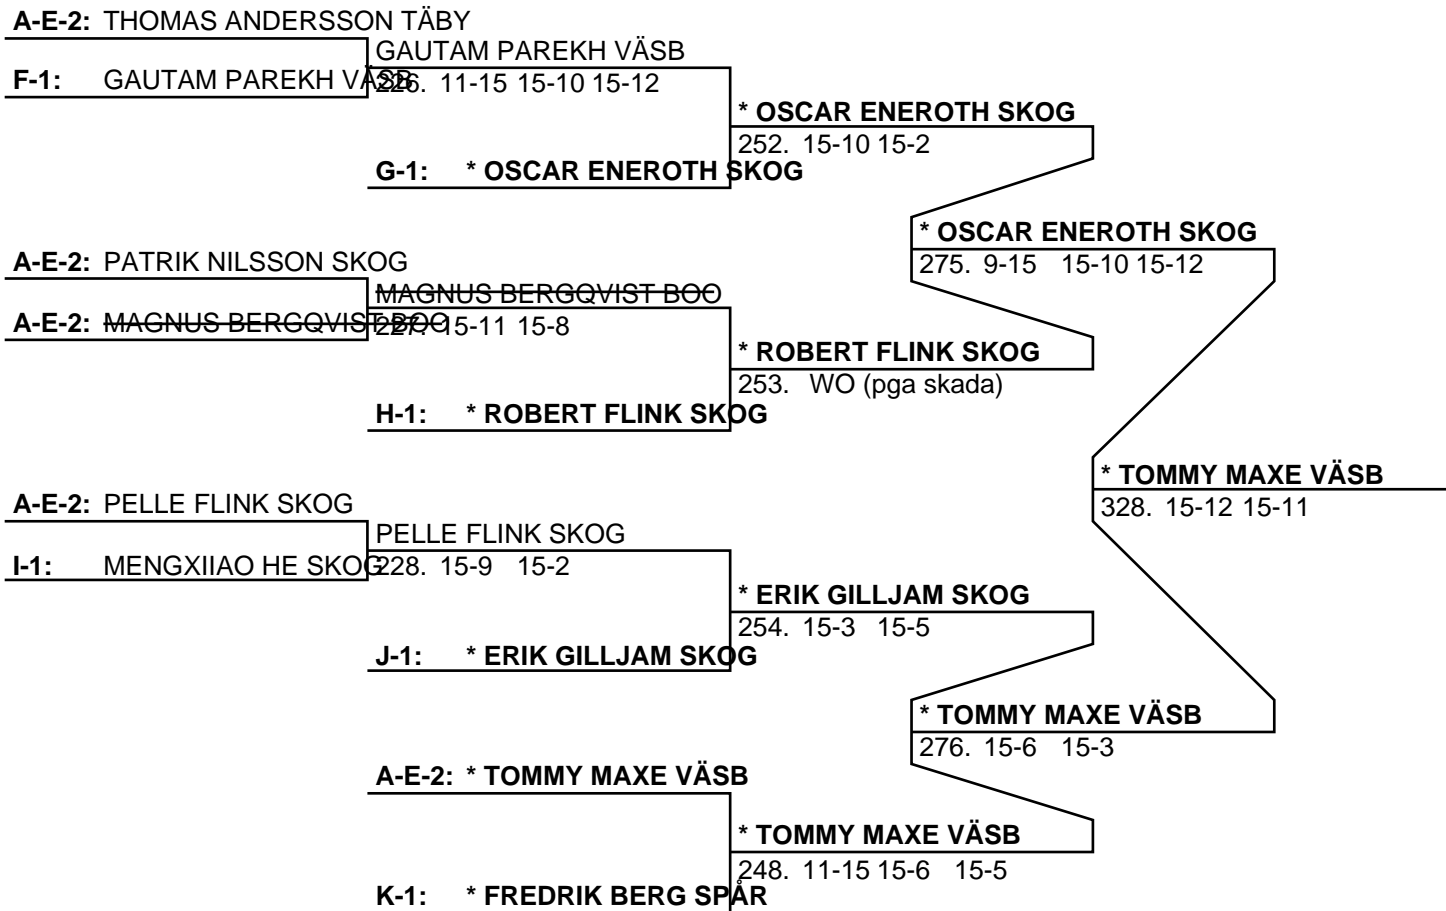

Herr Singel U-15 (Del-cup-schema: 2)