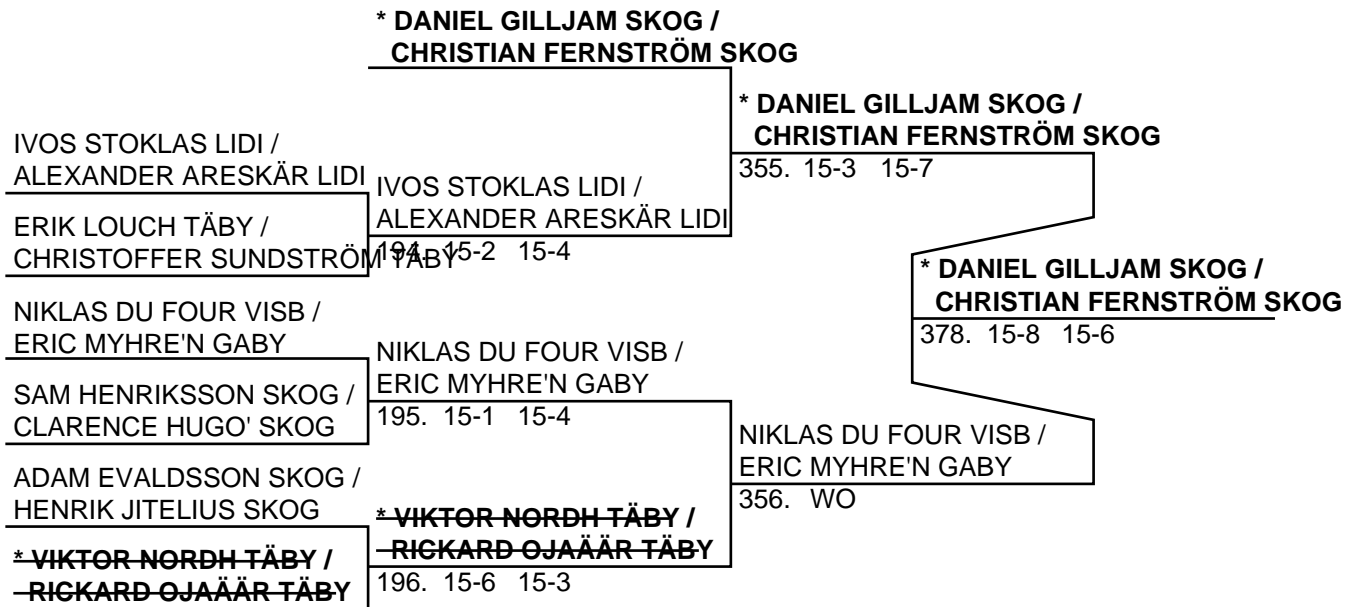

Poolsegrare: FRIDA BERZELIUS TÄBY

Pooltvåa: HANNA LUNDQVIST KIST

Dam Singel U-13 (Slutspel)

Herr Dubbel U-13 (7 par, 6 matcher)

1216 GOKS0031

Dam Dubbel U-13 (9 par, 8 matcher)

*** HANNA LUNDQVIST KIST /
BERFIN ASLAN KIST**