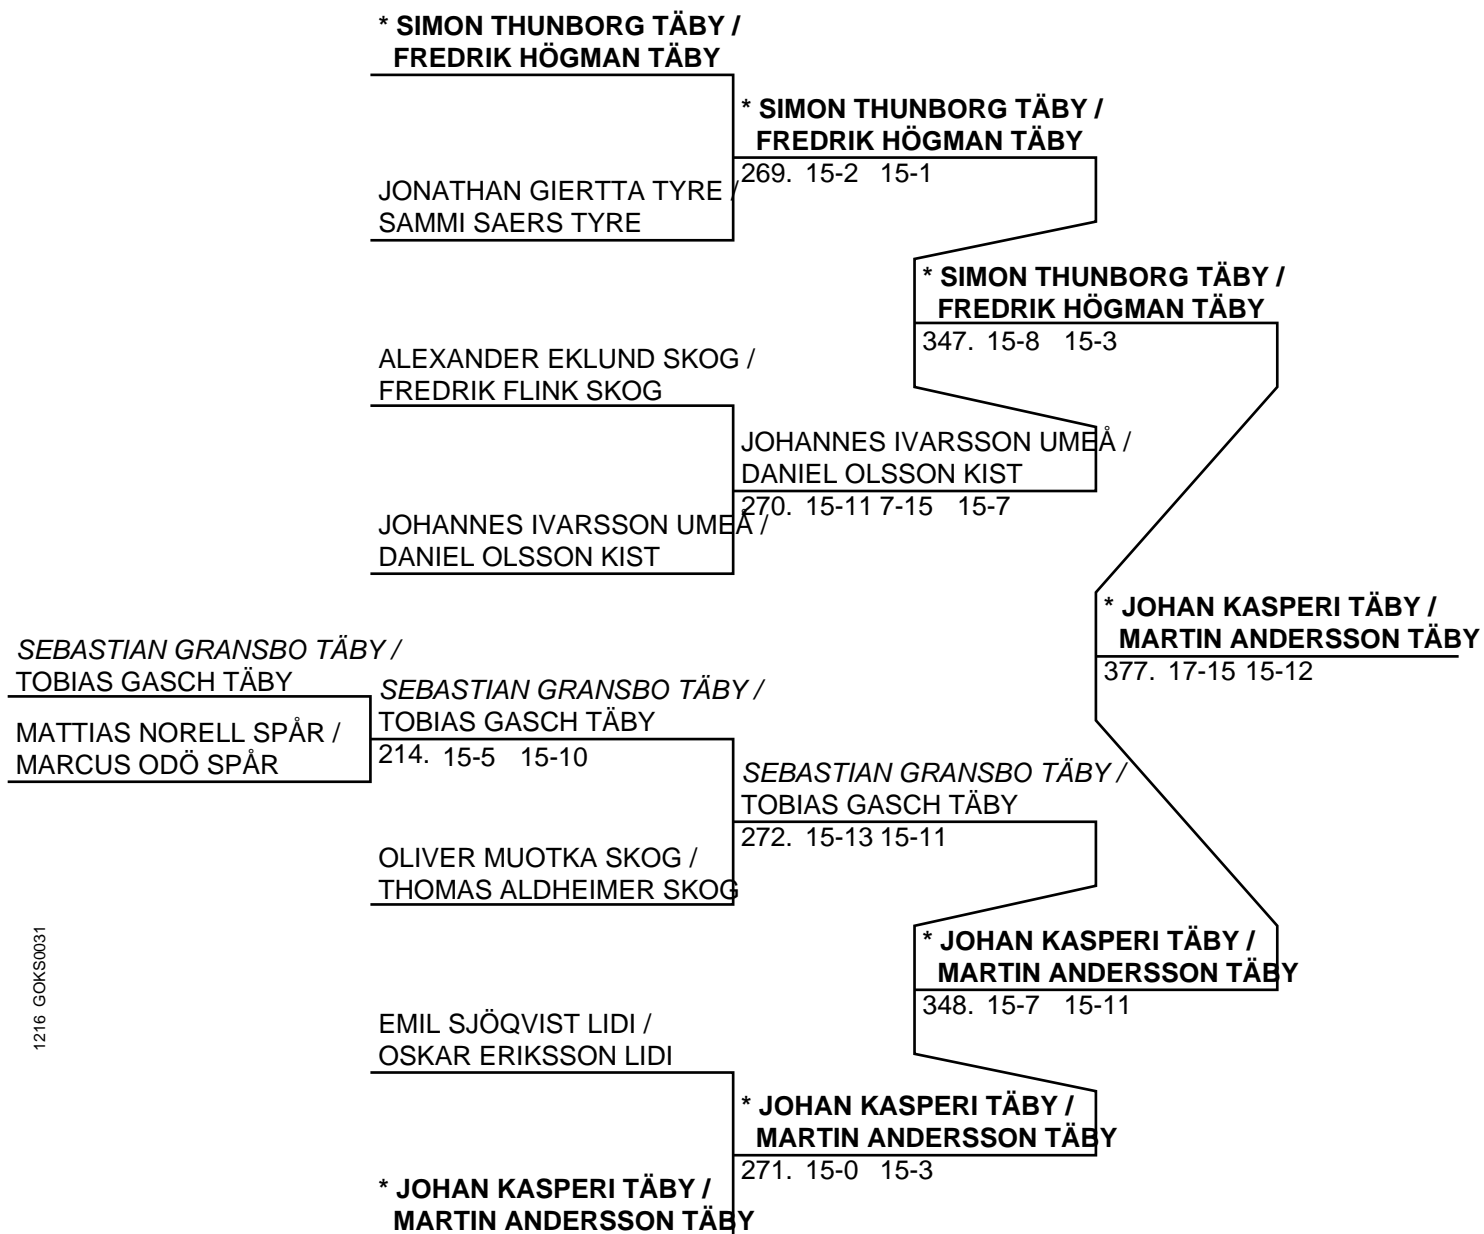

Dam Singel U-17 (Slutspel)

A-1: * LINA MÖLLER SKOG	* LINA MÖLLER SKOG	
B-2: ELIN BERZELIUS TÄBY	331. 11-5 11-7	* HELEN SKOOG SKOG
A-2: EMELIE GLASER KIST		368. 11-6 5-11 11-0
B-1: * HELEN SKOOG SKOG	332. 11-2 11-1	

Herr Dubbel U-17 (9 par, 8 matcher)

1216 GOKS0031