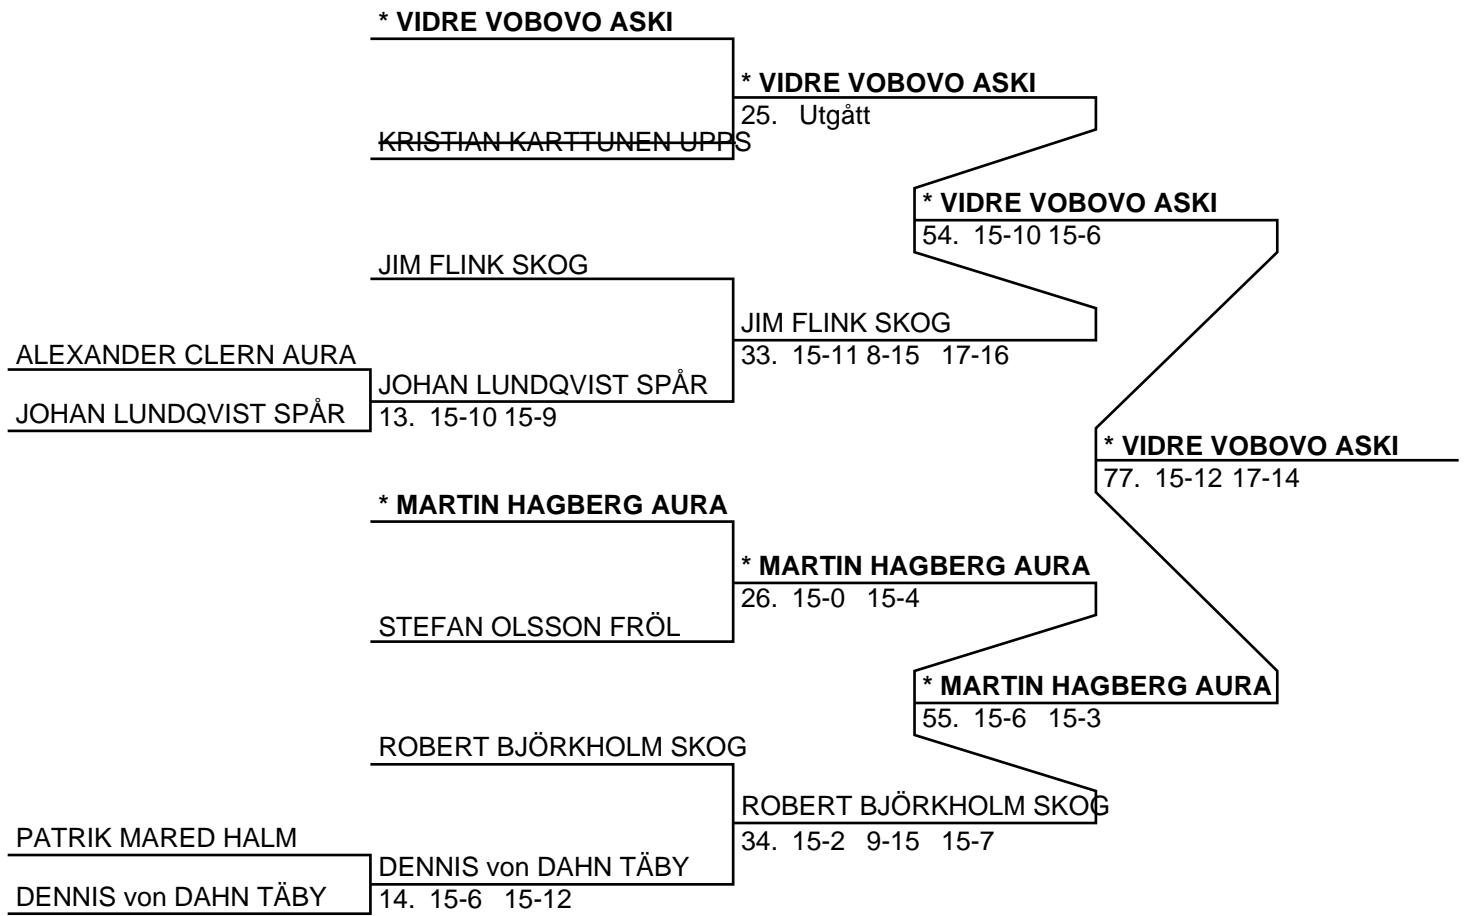

Herr Singel Elit (Del-cup-schema: 1)

Herr Singel Elit (Del-cup-schema: 2)

Herr Singel Elit (Del-cup-schema: 3)

Herr Singel Elit (Del-cup-schema: 4)

Herr Singel Elit (Del-cup-schema: slutspel)

Herr Dubbel Elit (19 par, 18 matcher)