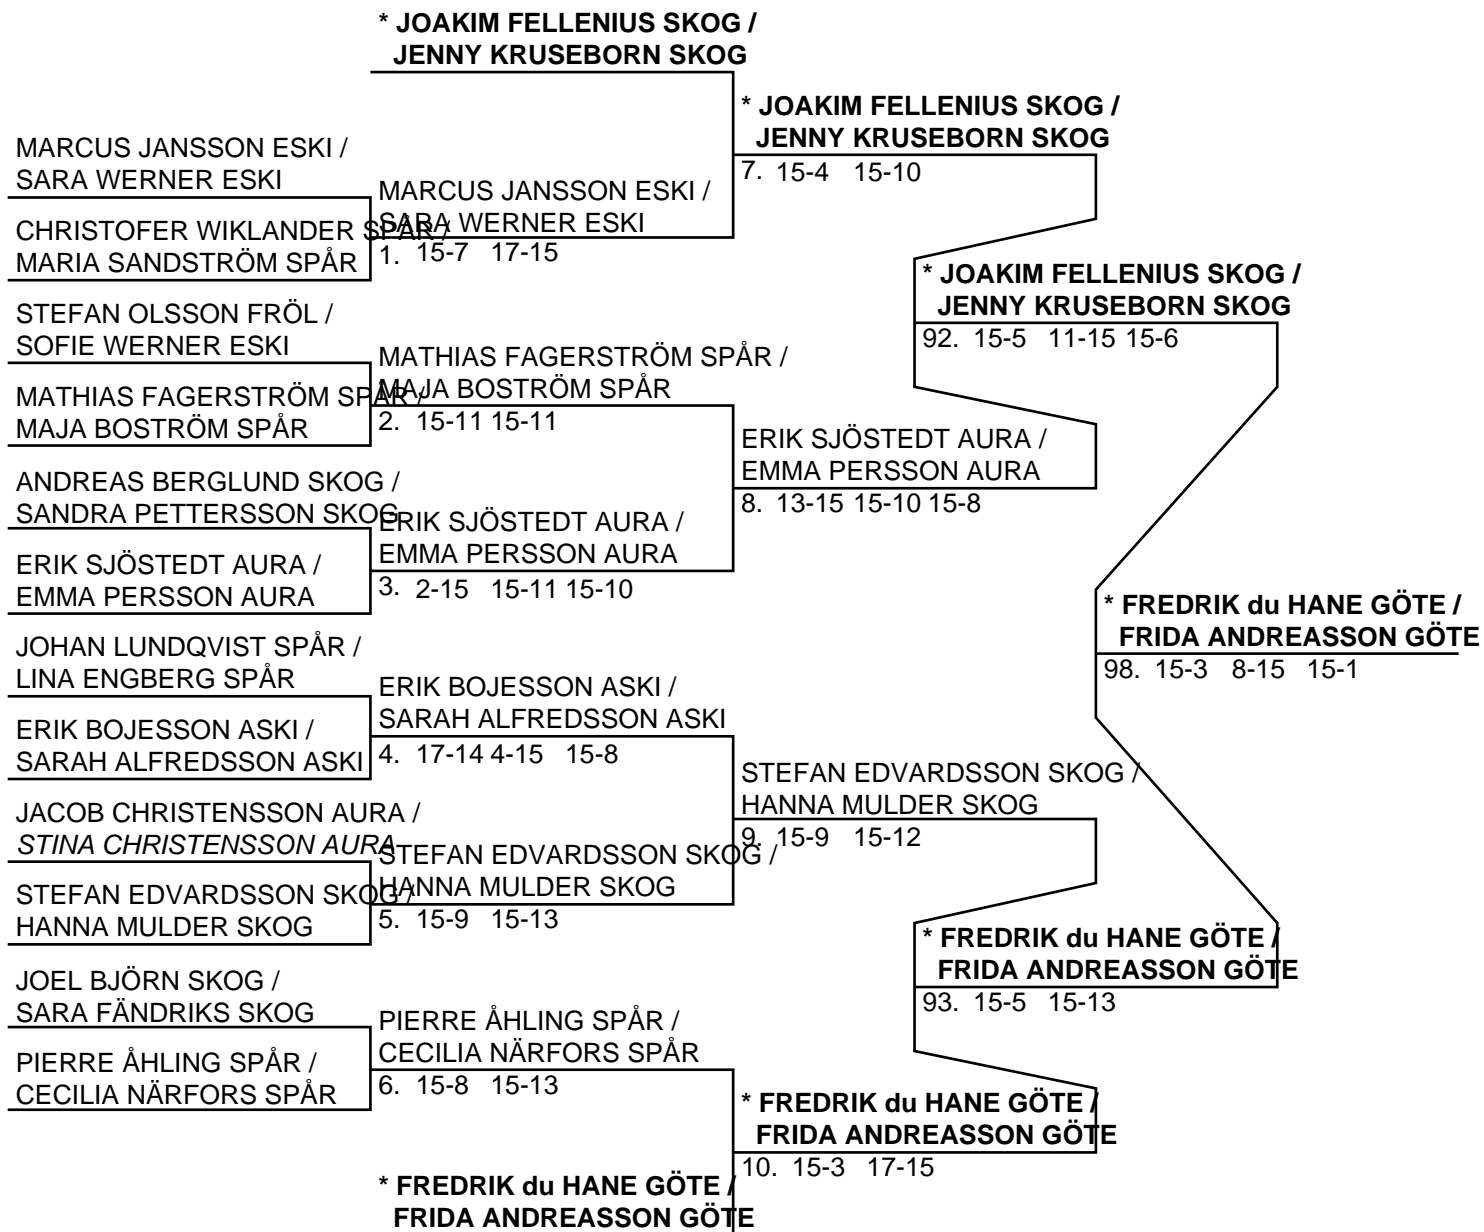

91. 15-5 15-1

CECILIA NÄRFORS SPÅR /
MARIA SANDSTRÖM SPÅR

*** JENNY KRUSEBORN SKOG /
CHRISTINE PETTERSSON UPPS**

61. 15-9 15-3

*** JENNY KRUSEBORN SKOG /
CHRISTINE PETTERSSON UPPS**

Mixed Elit (14 par, 13 matcher)