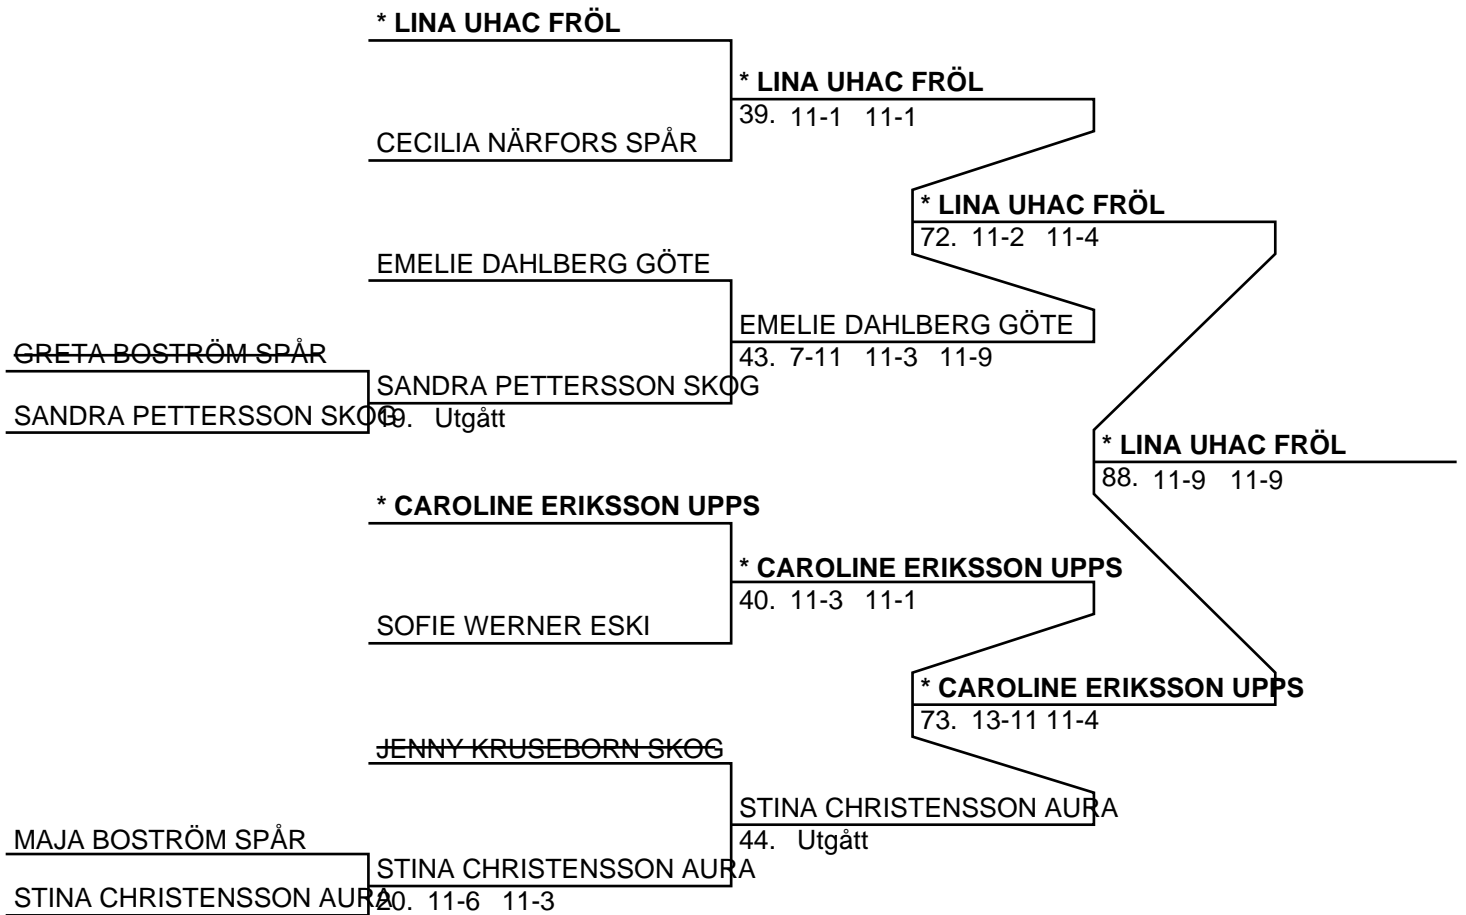

KRISTOFFER NYBERG SPÅR / KRISTOFER WIKLANDER SPÅR

47. 15-8 15-10

Herr Dubbel Elit (Del-cup-schema: 2)

1216 GOKS0031

Herr Dubbel Elit (Del-cup-schema: slutspel)

Dam Singel Elit (20 deltagare, 19 matcher)

Dam Singel Elit (Del-cup-schema: 1)