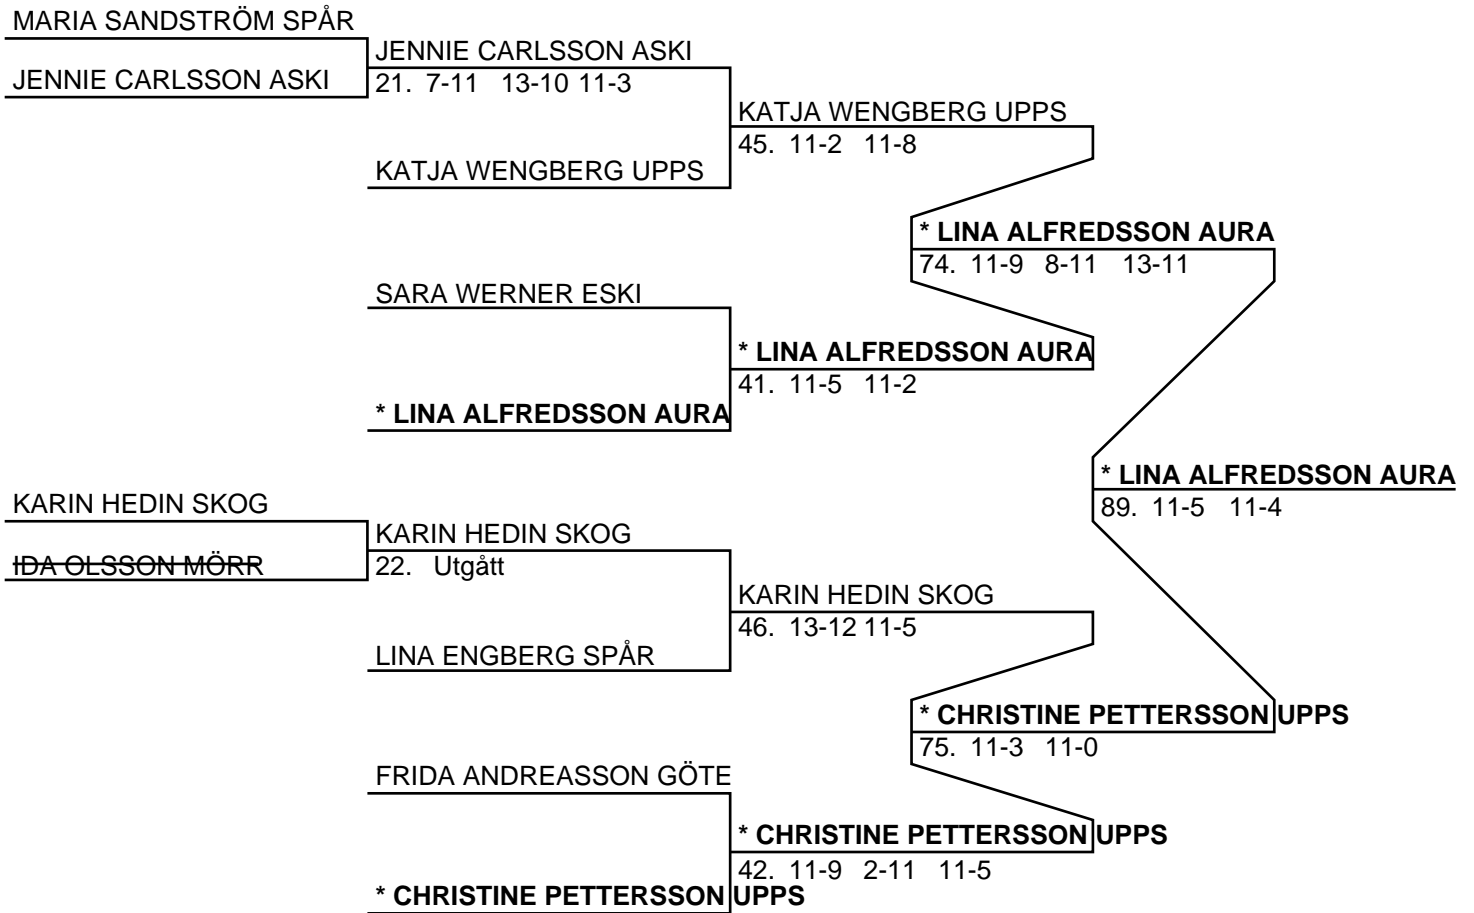

Dam Singel Elit (Del-cup-schema: 2)