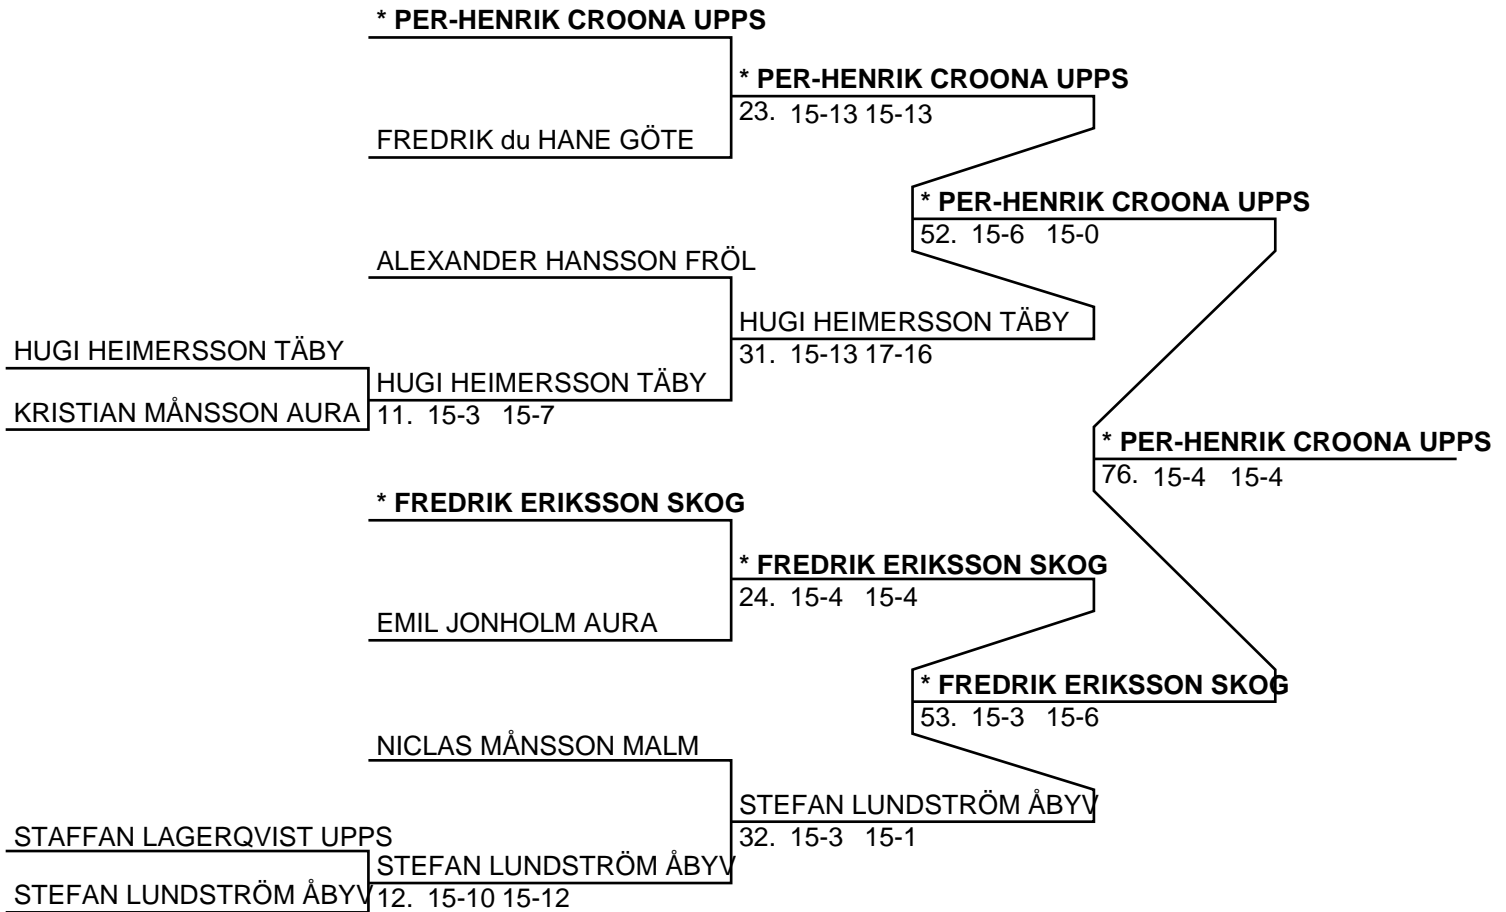

Herr Singel Elit (Del-cup-schema: 1)

Herr Singel Elit (Del-cup-schema: 2)

Herr Singel Elit (Del-cup-schema: 3)

Herr Singel Elit (Del-cup-schema: 4)

Herr Singel Elit (Del-cup-schema: slutspel)

Herr Dubbel Elit (19 par, 18 matcher)