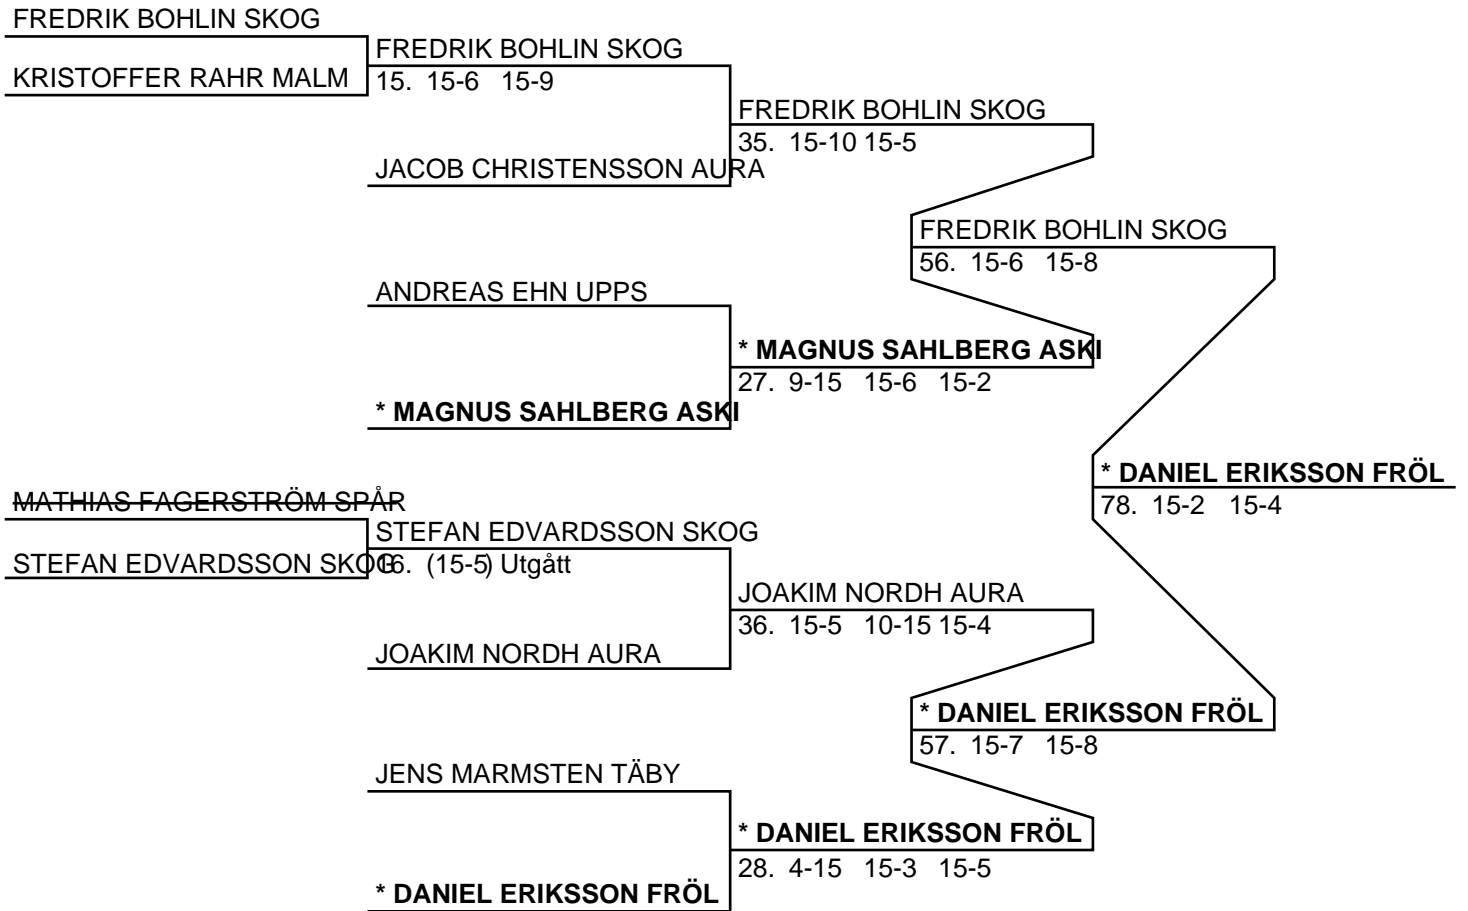

Herr Singel Elit (Del-cup-schema: 1)

Herr Singel Elit (Del-cup-schema: 2)

Herr Singel Elit (Del-cup-schema: 3)

Herr Singel Elit (Del-cup-schema: 4)

Herr Singel Elit (Del-cup-schema: slutspel)

Herr Dubbel Elit (19 par, 18 matcher)