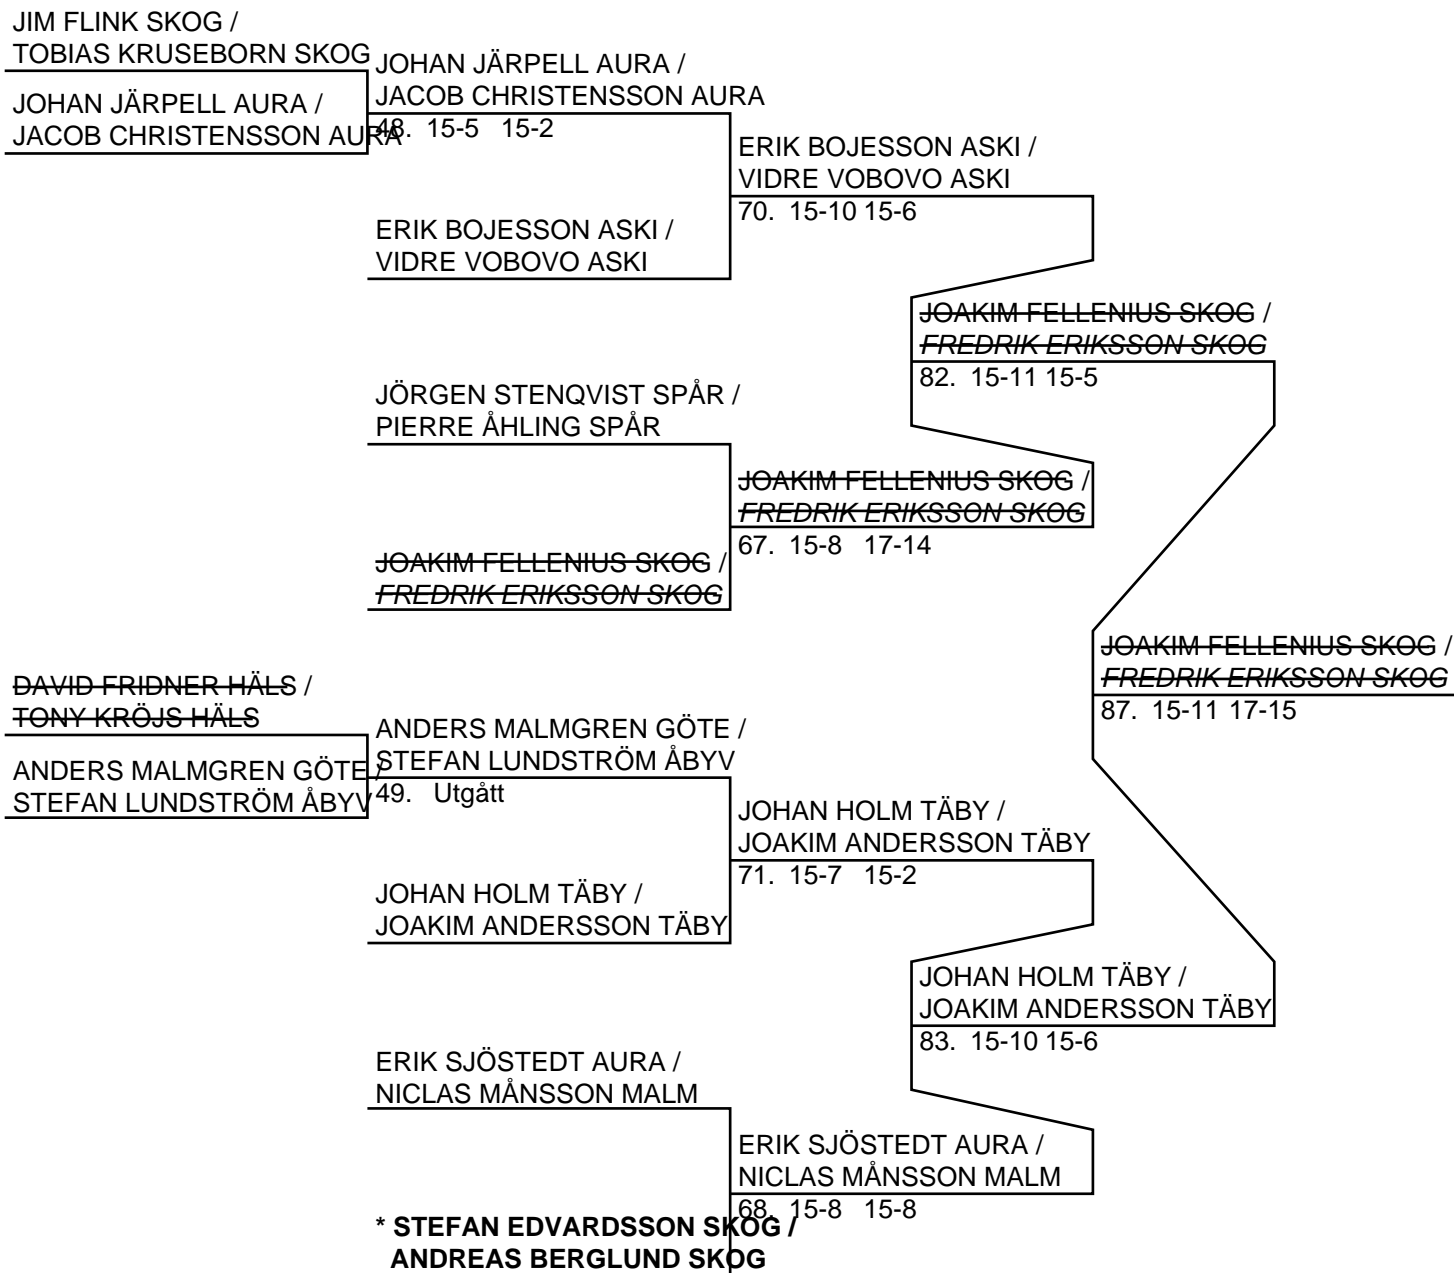

Herr Dubbel Elit (Del-cup-schema: 2)