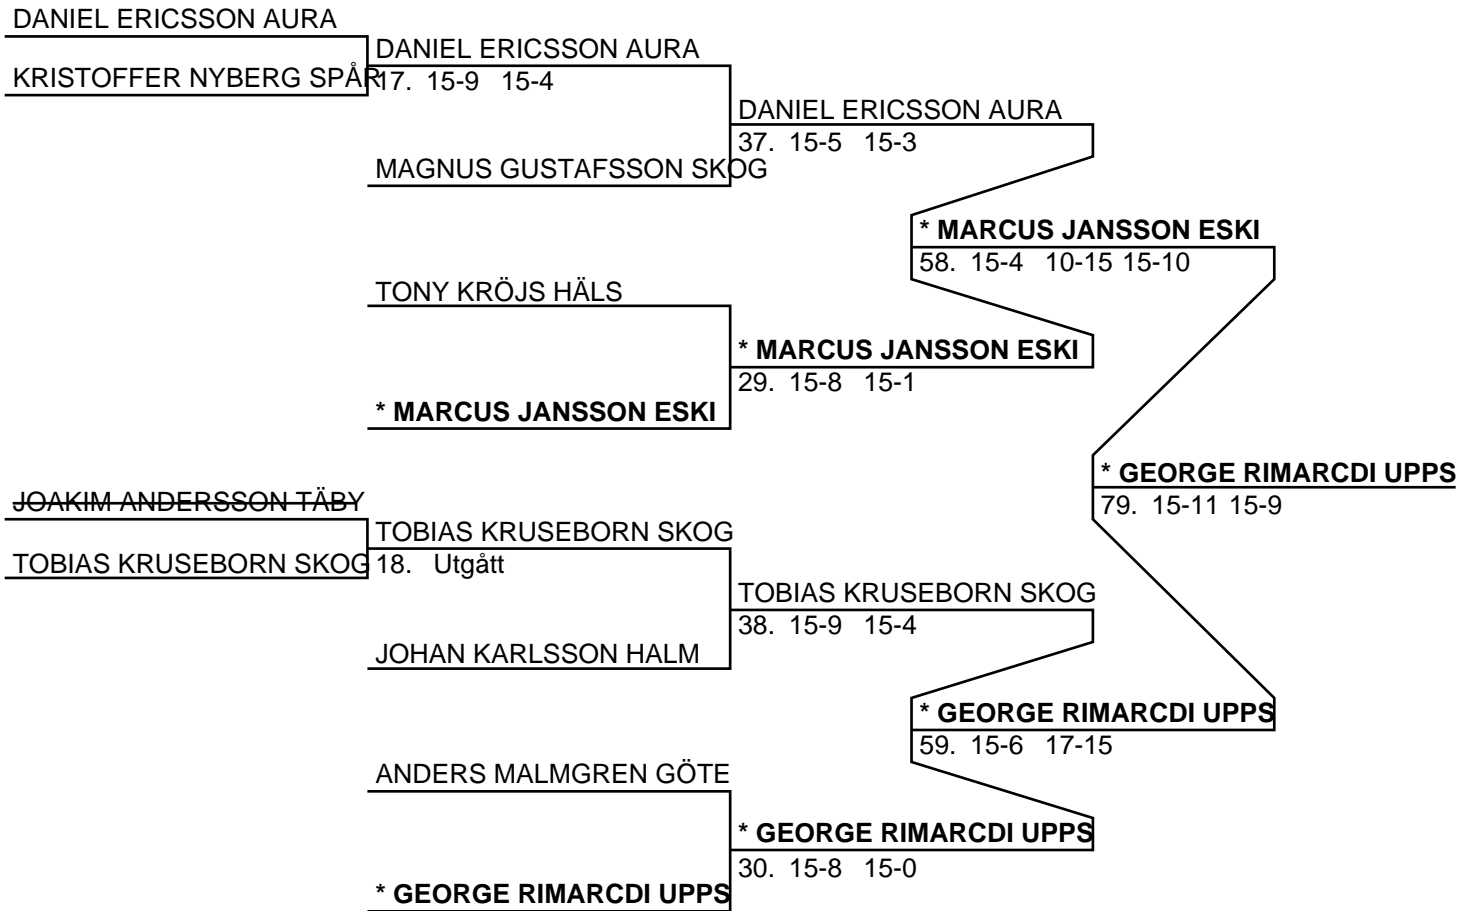

Herr Singel Elit (Del-cup-schema: 1)

Herr Singel Elit (Del-cup-schema: 2)

Herr Singel Elit (Del-cup-schema: 3)

Herr Singel Elit (Del-cup-schema: 4)

Herr Singel Elit (Del-cup-schema: slutspel)

Herr Dubbel Elit (19 par, 18 matcher)