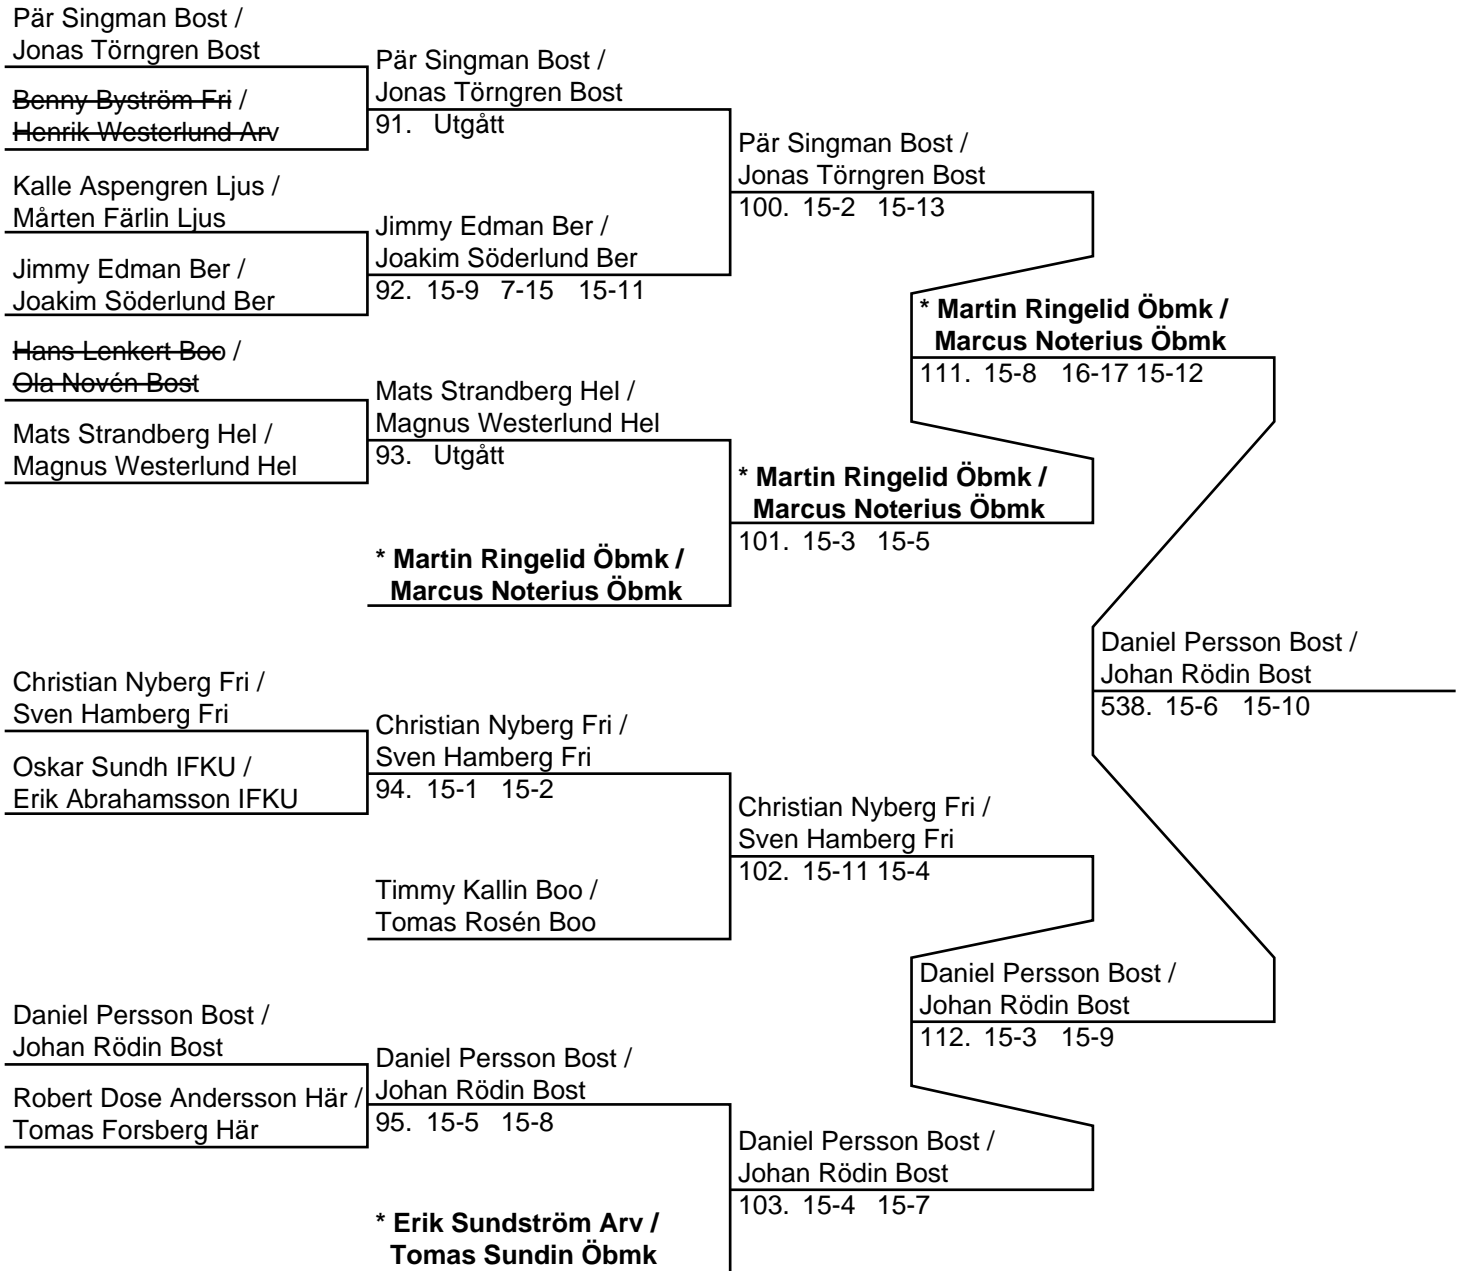

Herr Dubbel B (Del-cup-schema: 2)