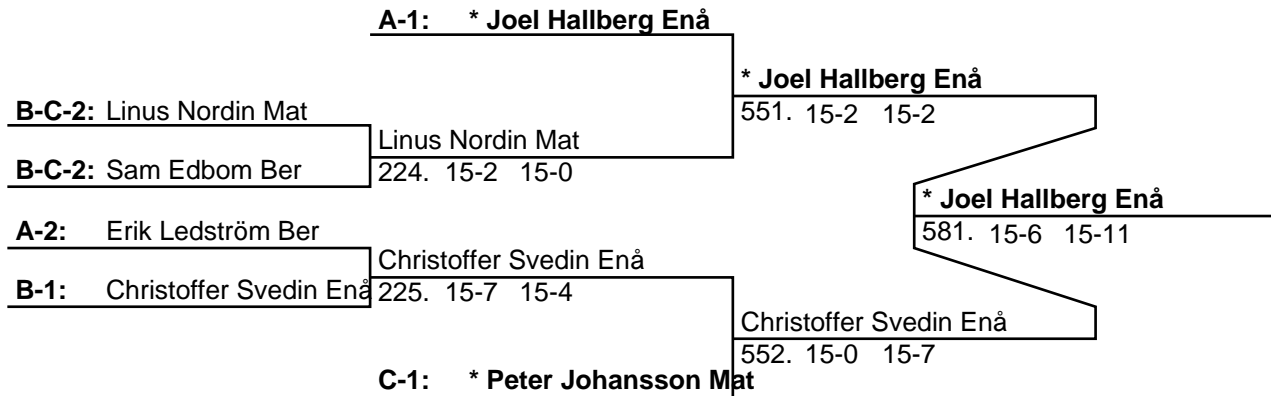

POOL B

A	Christoffer Svedin	Enå	145	A-B 15-7 15-13
B	Anton Persson	IFKU	146	C-D 15-12 16-17 15-13
C	Linus Nordin	Mat	172	A-C 15-4 15-3
D	Niklas Persson	Bost	173	B-D 15-5 9-15 15-6
			202	A-D 15-5 15-2
			203	B-C 16-17 0-15

Poolsegrare: Christoffer Svedin Enå

Pooltvåa: Linus Nordin Mat

POOL C

A	* Peter Johansson	Mat	147	A-B 15-6 15-1
B	Sam Edbom	Ber	174	B-C 15-13 15-8
C	Clayton Carpenter	Öbmk	204	A-C 15-3 15-6

Poolsegrare: Peter Johansson Mat

Pooltvåa: Sam Edbom Ber

Herr Singel U13 (Slutspel)