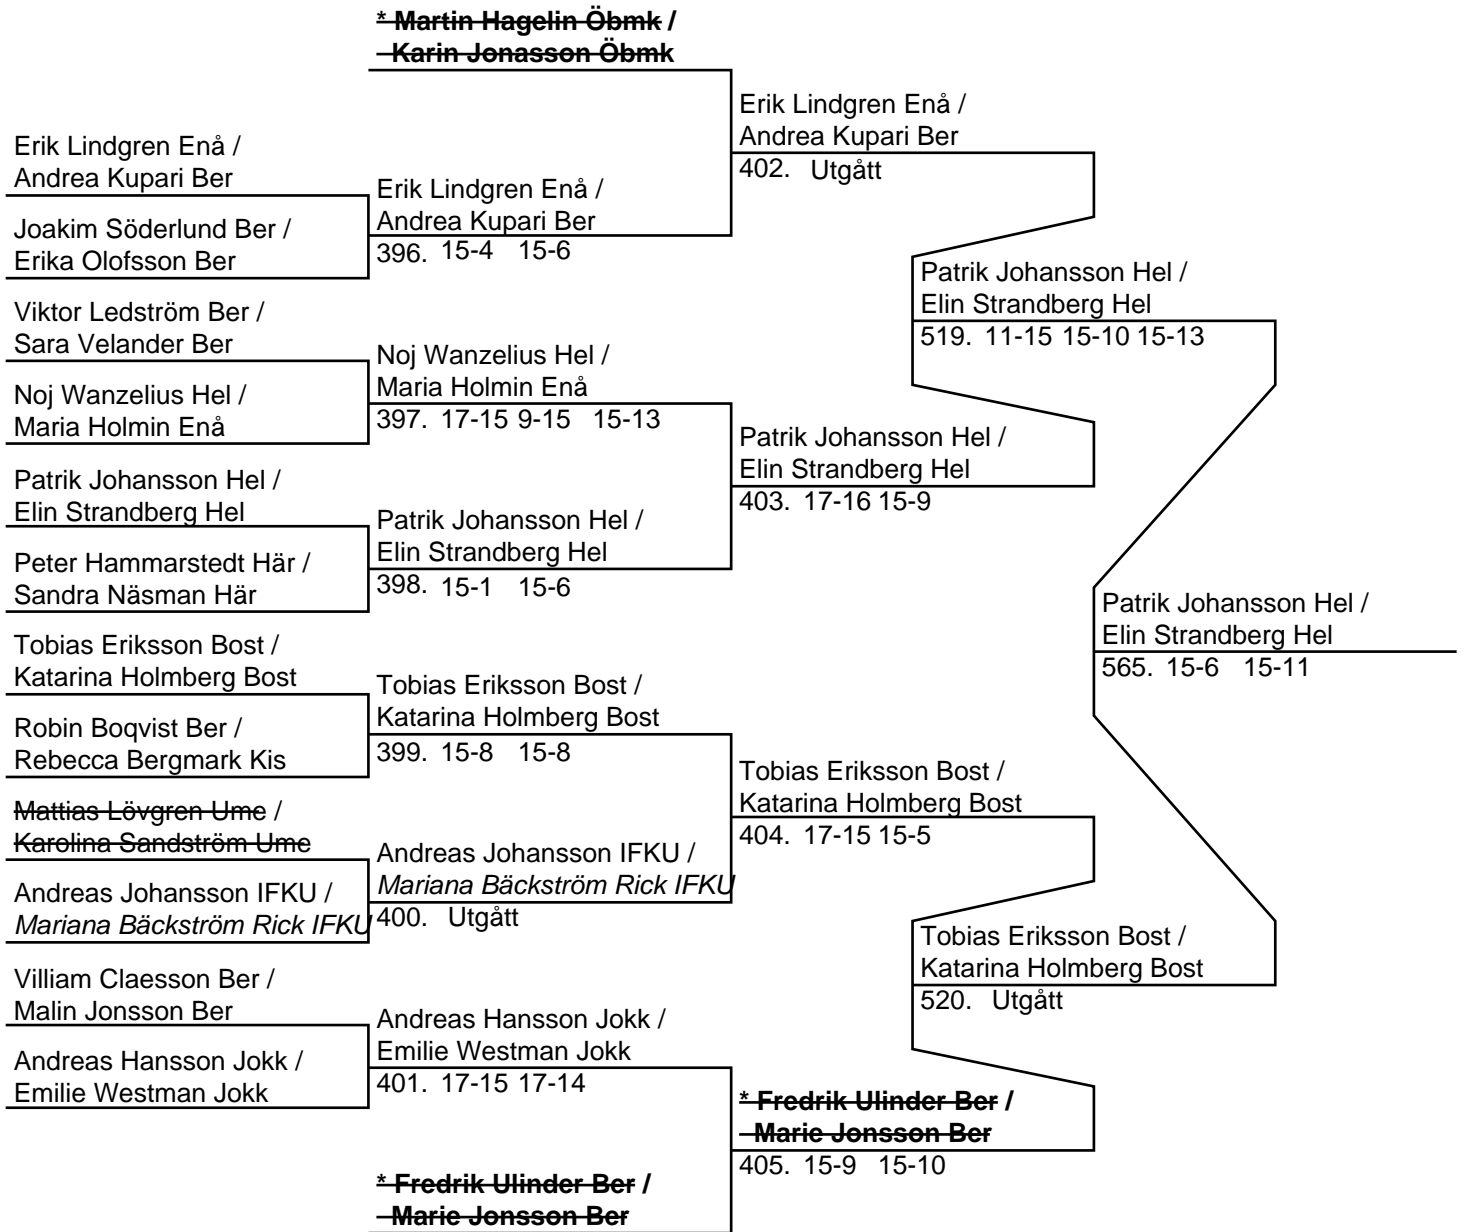

Mixed A (14 par, 13 matcher)

Herr Singel B (51 deltagare, 87 matcher)

POOL A

WO	A *Tomas Sundin	Öbmk	7	A-B WO
	B Olof Henriksson	Ber	21	C-D 6-15 2-15
	C Hans Nordin	Fri	36	A-C WO
	D Ola Novén	Bost	37	B-D 15-17 9-15
			61	A-D WO
			62	B-C 15-6 15-4

Poolsegrare: Ola Novén Bost