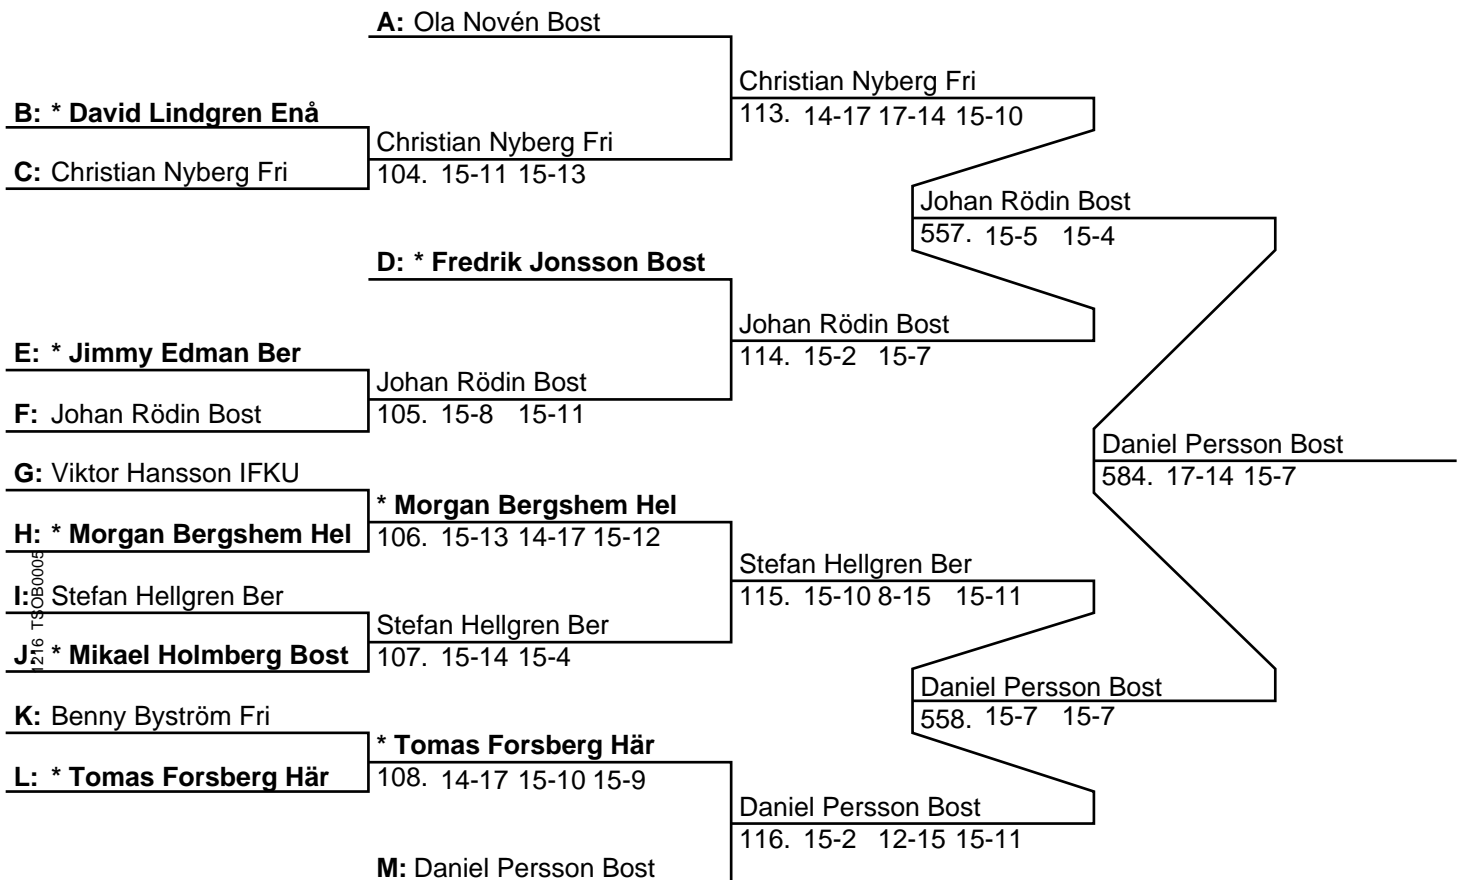

POOL L

A	* Tomas Forsberg	Här	32	A-B	15-0	15-0
B	Erik Abrahamsson	IFKU	33	C-D	9-15	13-15
C	Tomas Sjöström	Ume	57	A-C	15-2	15-2
D	Erik Sundström	Arv	58	B-D	0-15	3-15
			82	A-D	15-7	15-3
			83	B-C	6-15	8-15

Poolsegrare: Tomas Forsberg Här

POOL M

A	* Andreas Midell	Enå	34	A-B	15-8	15-12
B	Anton Ledström	Ber	35	C-D	1-15	0-15
C	Fredrik Olofsson	Fri	59	A-C	15-0	15-0
D	Daniel Persson	Bost	60	B-D	4-15	2-15
			84	A-D	15-3	10-15 5-15
			85	B-C	15-1	15-2

Poolsegrare: Daniel Persson Bost

Herr Singel B (Slutspel)