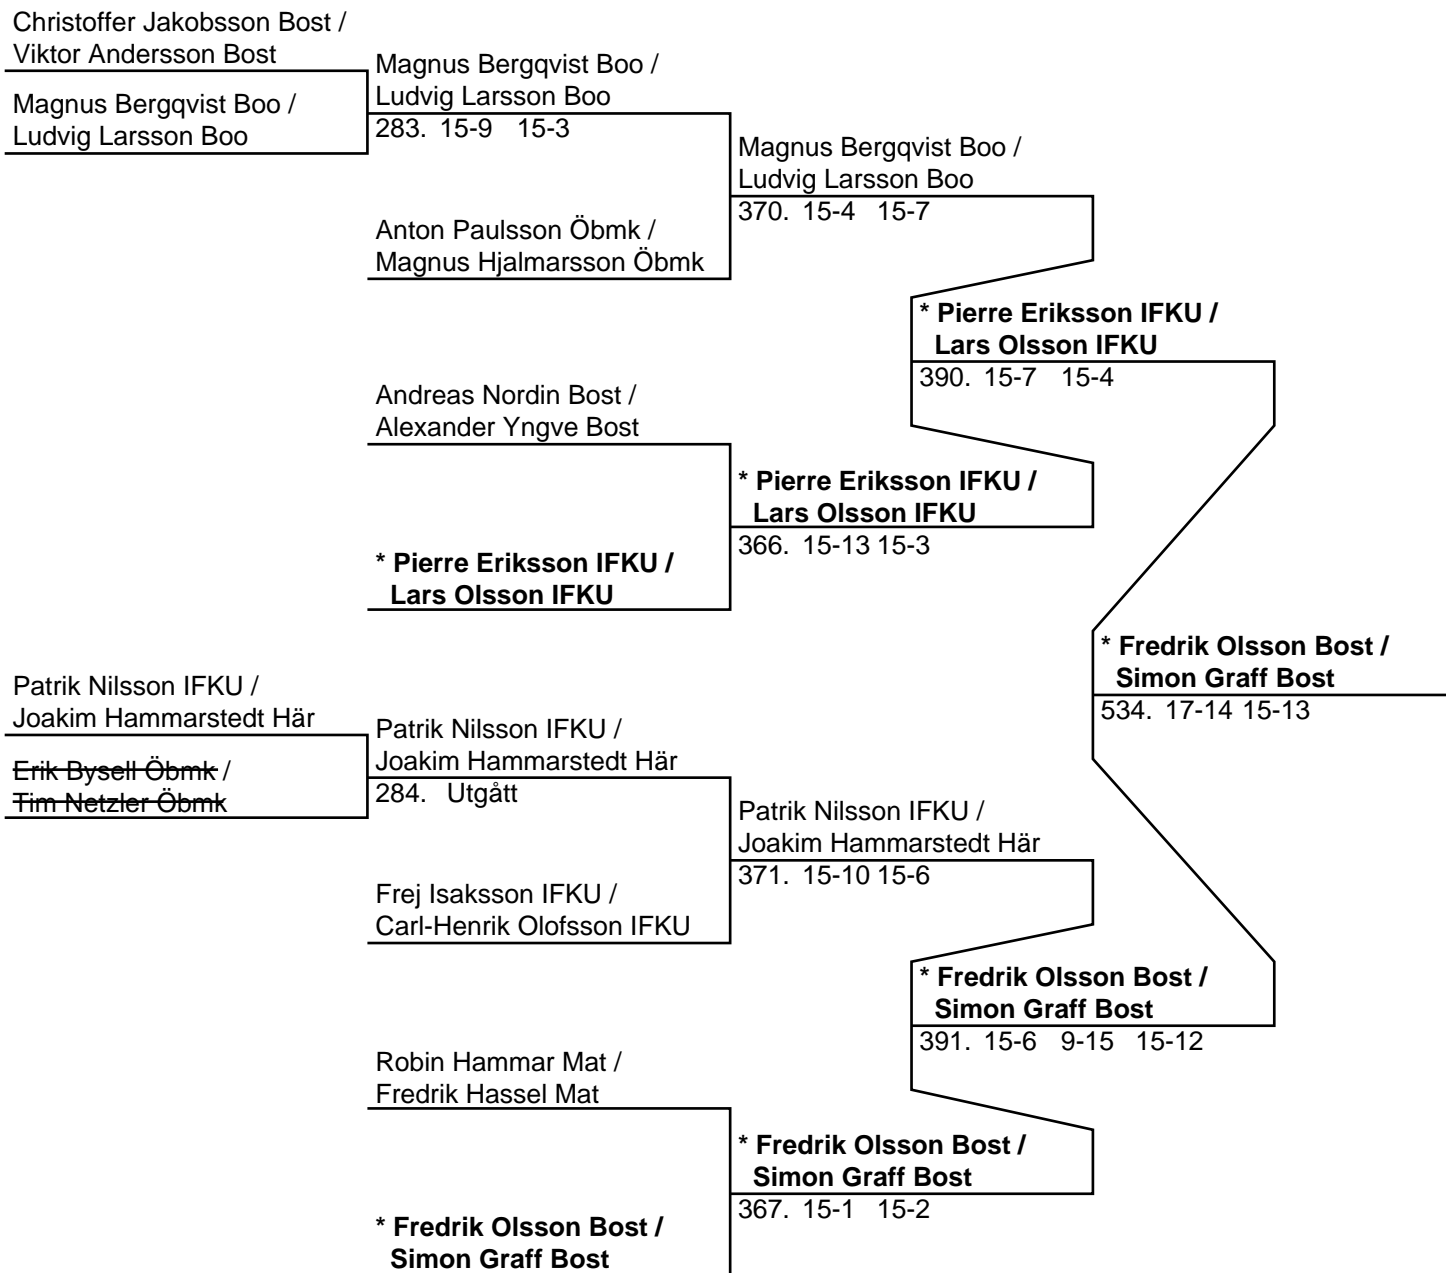

Herr Dubbel U15 (Del-cup-schema: 2)

1216 TSOB0005

Herr Dubbel U15 (Del-cup-schema: slutspel)

* Renno Jauhari IFKU / 533: Björn Söderström IFKU	* Renno Jauhari IFKU / Björn Söderström IFKU	572. 15-5 15-7
* Fredrik Olsson Bost / 534: Simon Graff Bost