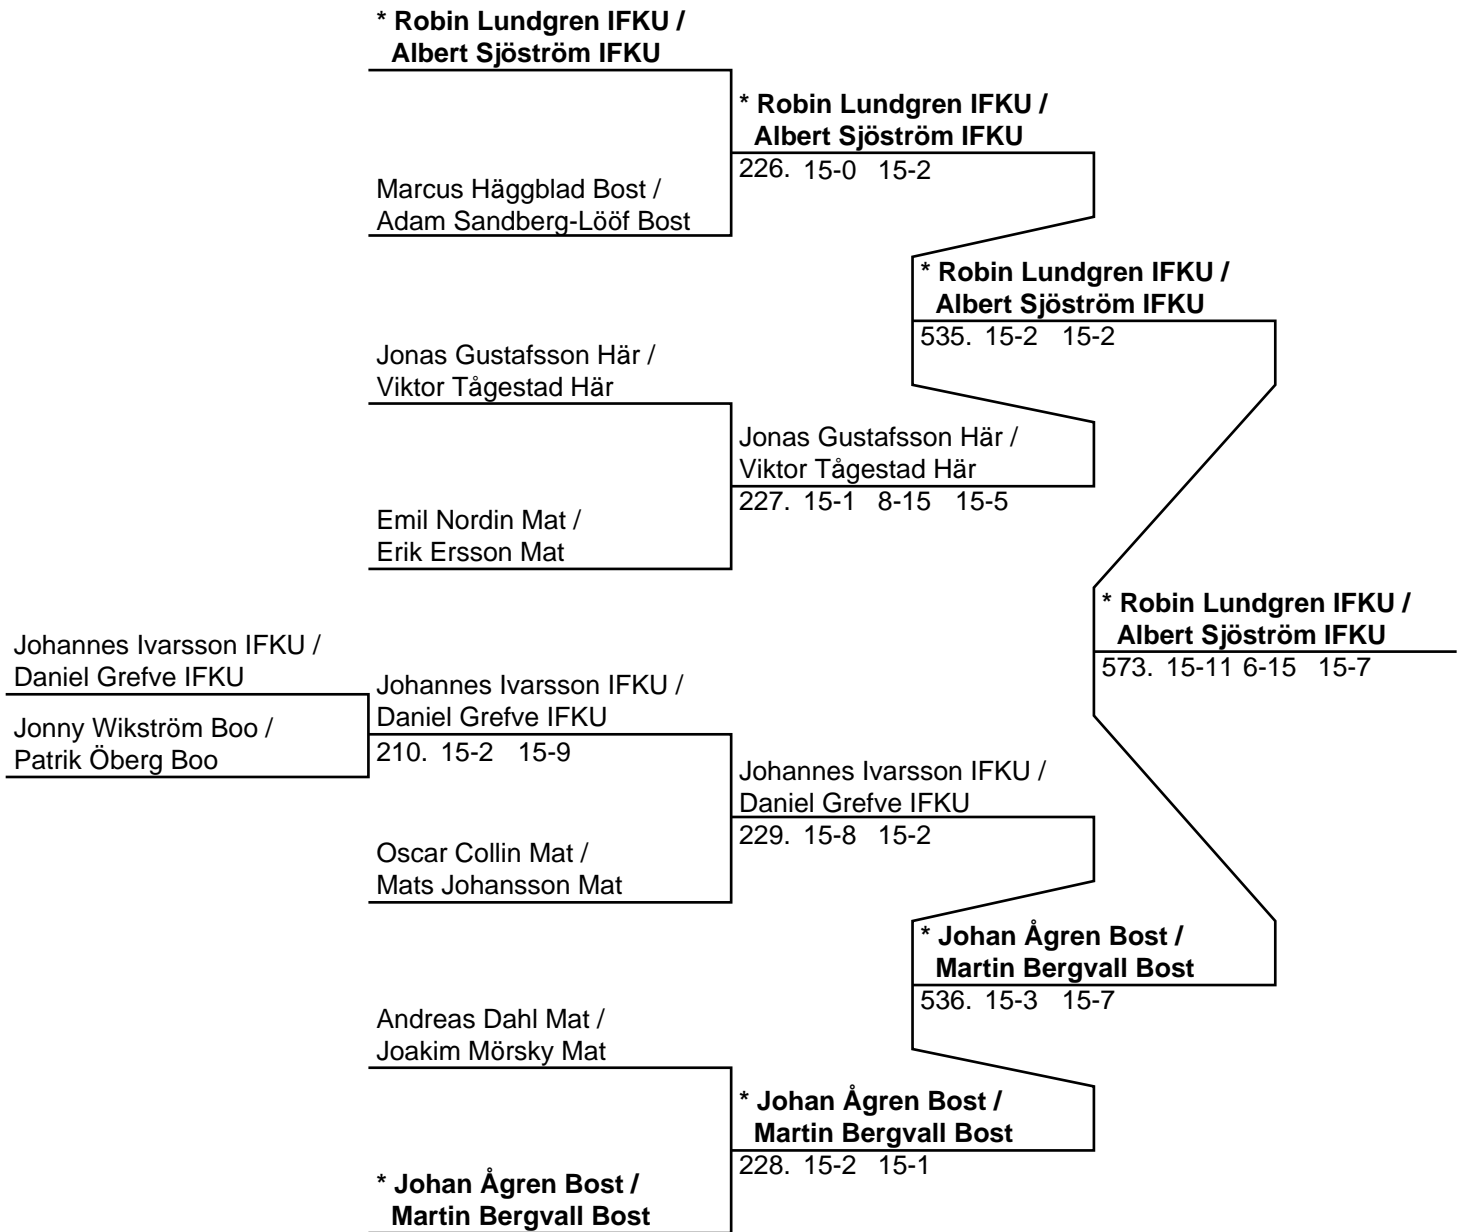

Poolsegrare: Johan Ågren Bost

Pooltvåa: Niklas Ryman Ber

**Herr Singel U17 (Slutspel)**

**Herr Dubbel U17 (9 par, 8 matcher)**

**Dam Singel U17 (13 deltagare, 22 matcher)**

**POOL A**

A	* Lina Karlsson	Bost	138	A-B	11-4	11-4
B	Tilde Johnson	Ljus	183	B-C	1-11	9-11
C	Tove Bergström	Mat	205	A-C	11-2	2-11 11-6