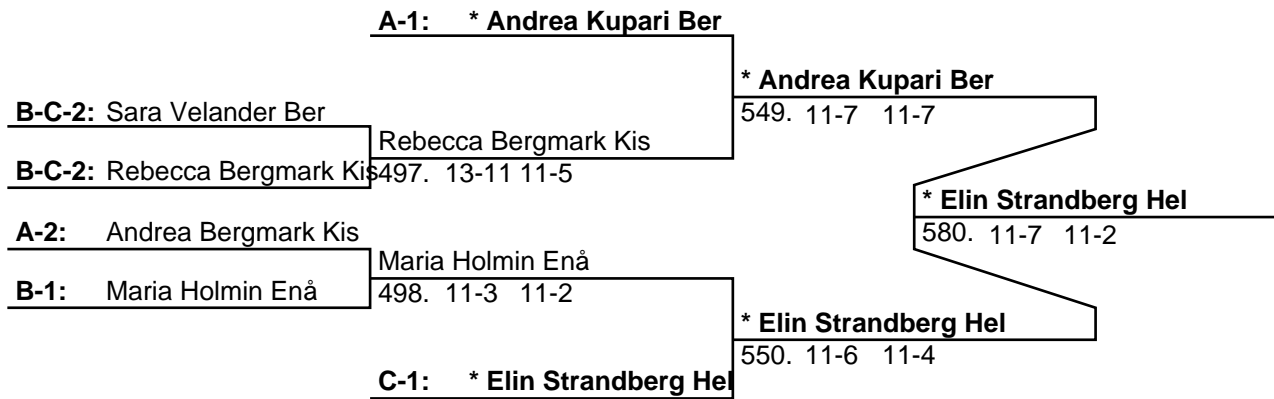

POOL B

WO	A	~~Malin Jonsson~~	~~Ber~~	427	A-~~B~~	WO
	B	Rebecca Bergmark	Kis	428	~~C~~-D	WO
	C	Maria Holmin	Enå	452	A-~~C~~	WO
WO	D	~~Mariana Bäckström Riek~~	~~IFKU~~	453	~~B~~-D	WO
				471	A-D	Utgått
				472	B-~~C~~	4-11 8-11

Poolsegrare: Maria Holmin Enå

Pooltvåa: Rebecca Bergmark Kis

POOL C

	A	* Elin Strandberg	Hel	429	~~A~~-B	11-0 11-2
	B	Erika Olofsson	Ber	430	~~C~~-D	WO
WO	C	~~Karolina Sandström~~	~~Örne~~	454	~~A~~-C	WO
	D	Sara Velander	Ber	455	B-~~D~~	11-5 7-11 8-11
				473	~~A~~-D	11-9 11-2
				474	~~B~~-C	WO

Poolsegrare: Elin Strandberg Hel

Pooltvåa: Sara Velander Ber

Dam Singel A (Slutspel)