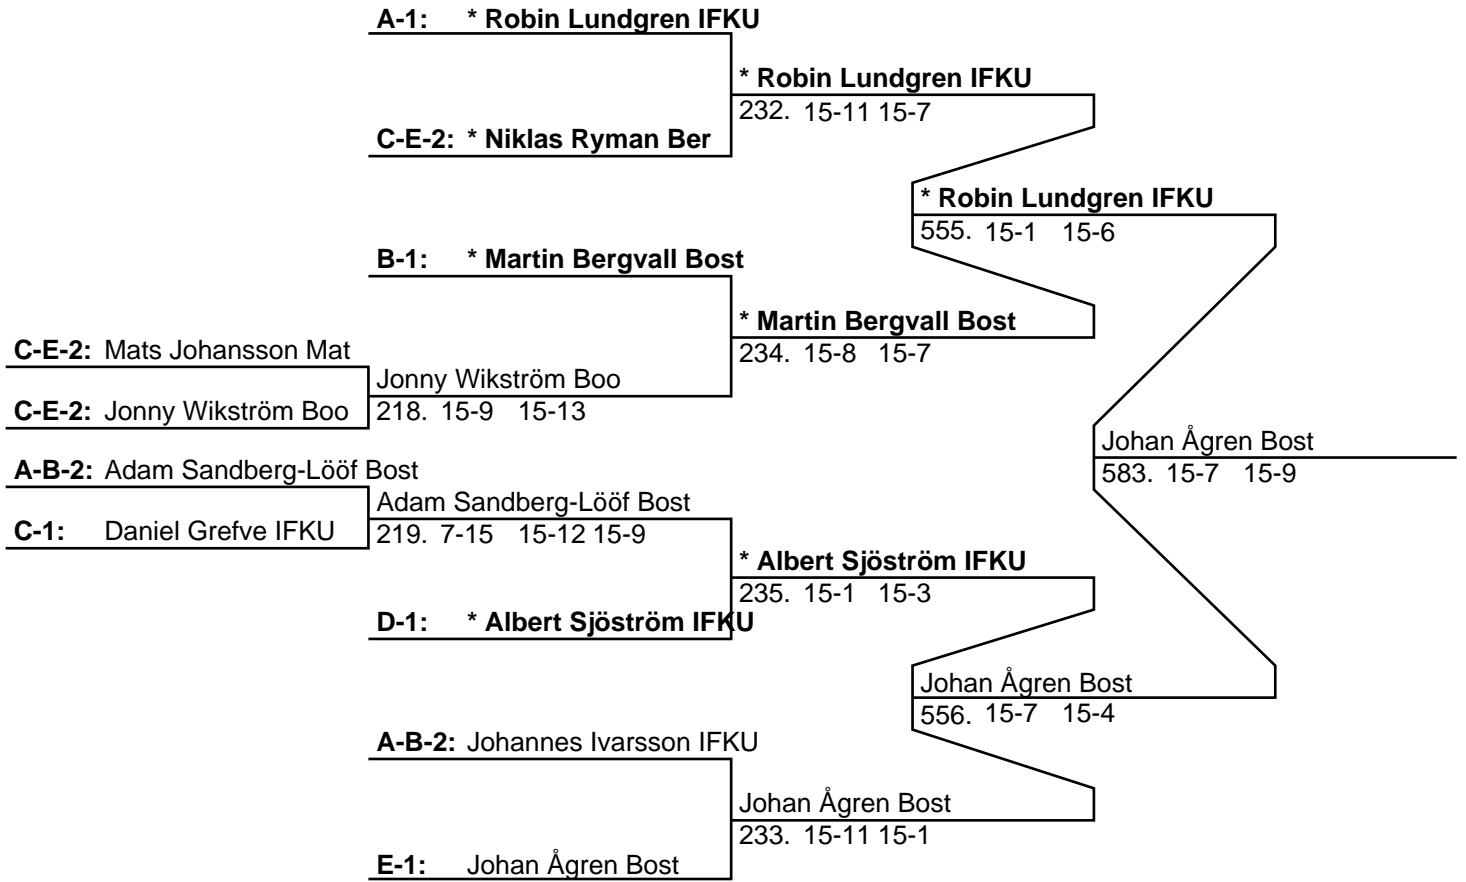

Herr Singel U17 (Slutspel)