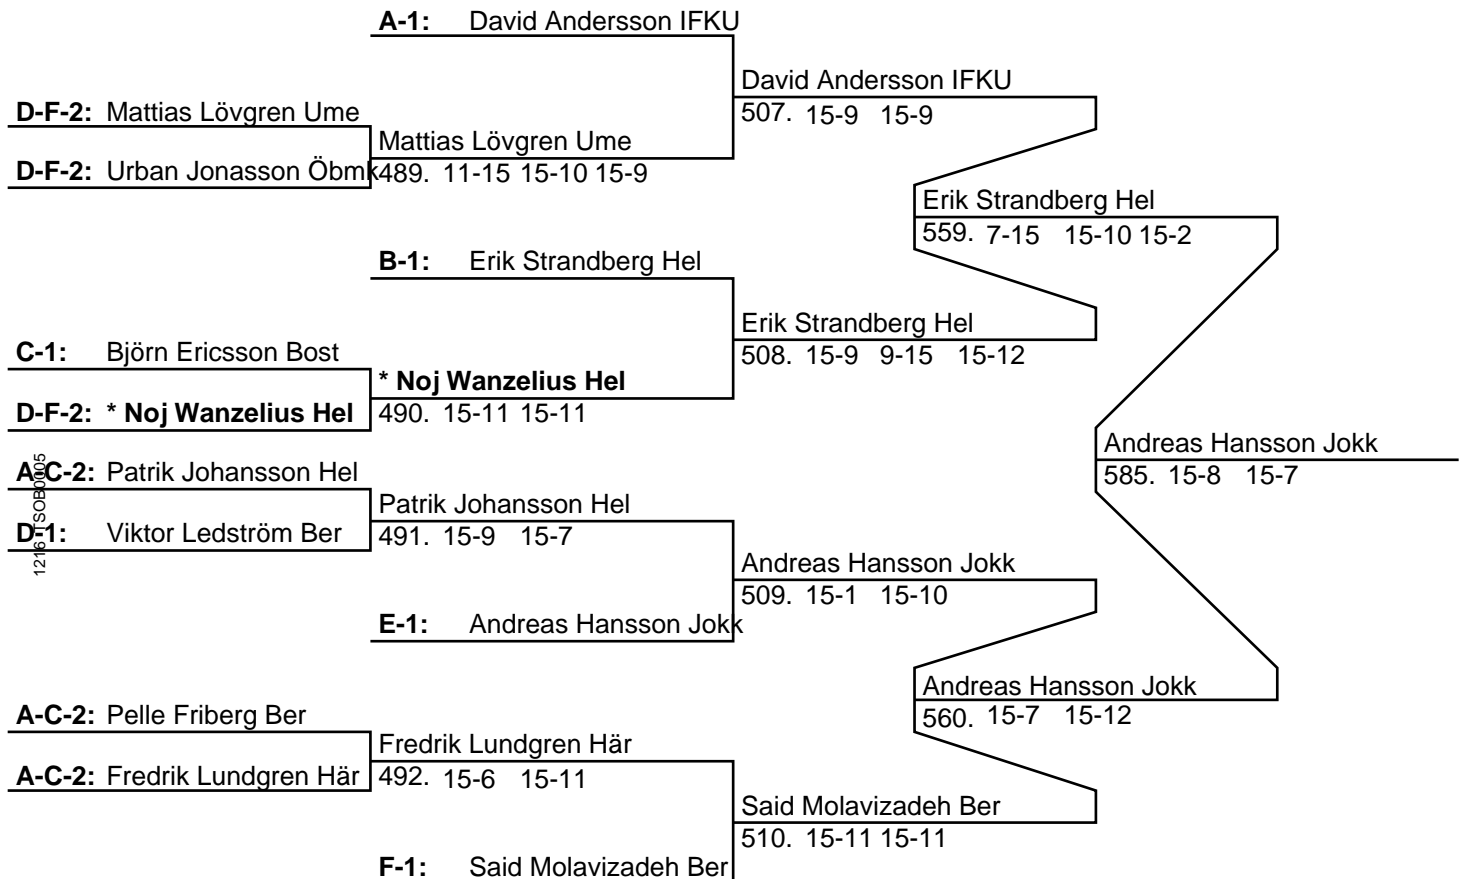

POOL E

A	* Noj Wanzelius	Hel	421	A-B	15-5	15-7
B	Robin Boqvist	Ber	422	C-D	15-9	15-4
C	Andreas Hansson	Jokk	446	A-C	11-15	15-12 9-15
D	Erik Lindgren	Enå	447	B-D	9-15	8-15
			465	A-D	15-10	15-5
			466	B-C	3-15	5-15

Poolsegrare: Andreas Hansson Jokk

Pooltvåa: Noj Wanzelius Hel

POOL F

WO	A	* Magnus Bäckström-Rick	IFKU	423	A-B	WO
	B	Said Molavizadeh	Ber	424	C-D	15-8 11-15 11-15
	C	Mattias Lövgren	Ume	448	A-C	WO
	D	Tobias Eriksson	Bost	449	B-D	15-3 15-5
				467	A-D	WO
				468	B-C	15-13 9-15 10-15

Poolsegrare: Said Molavizadeh Ber

Pooltvåa: Mattias Lövgren Ume

Herr Singel A (Slutspel)