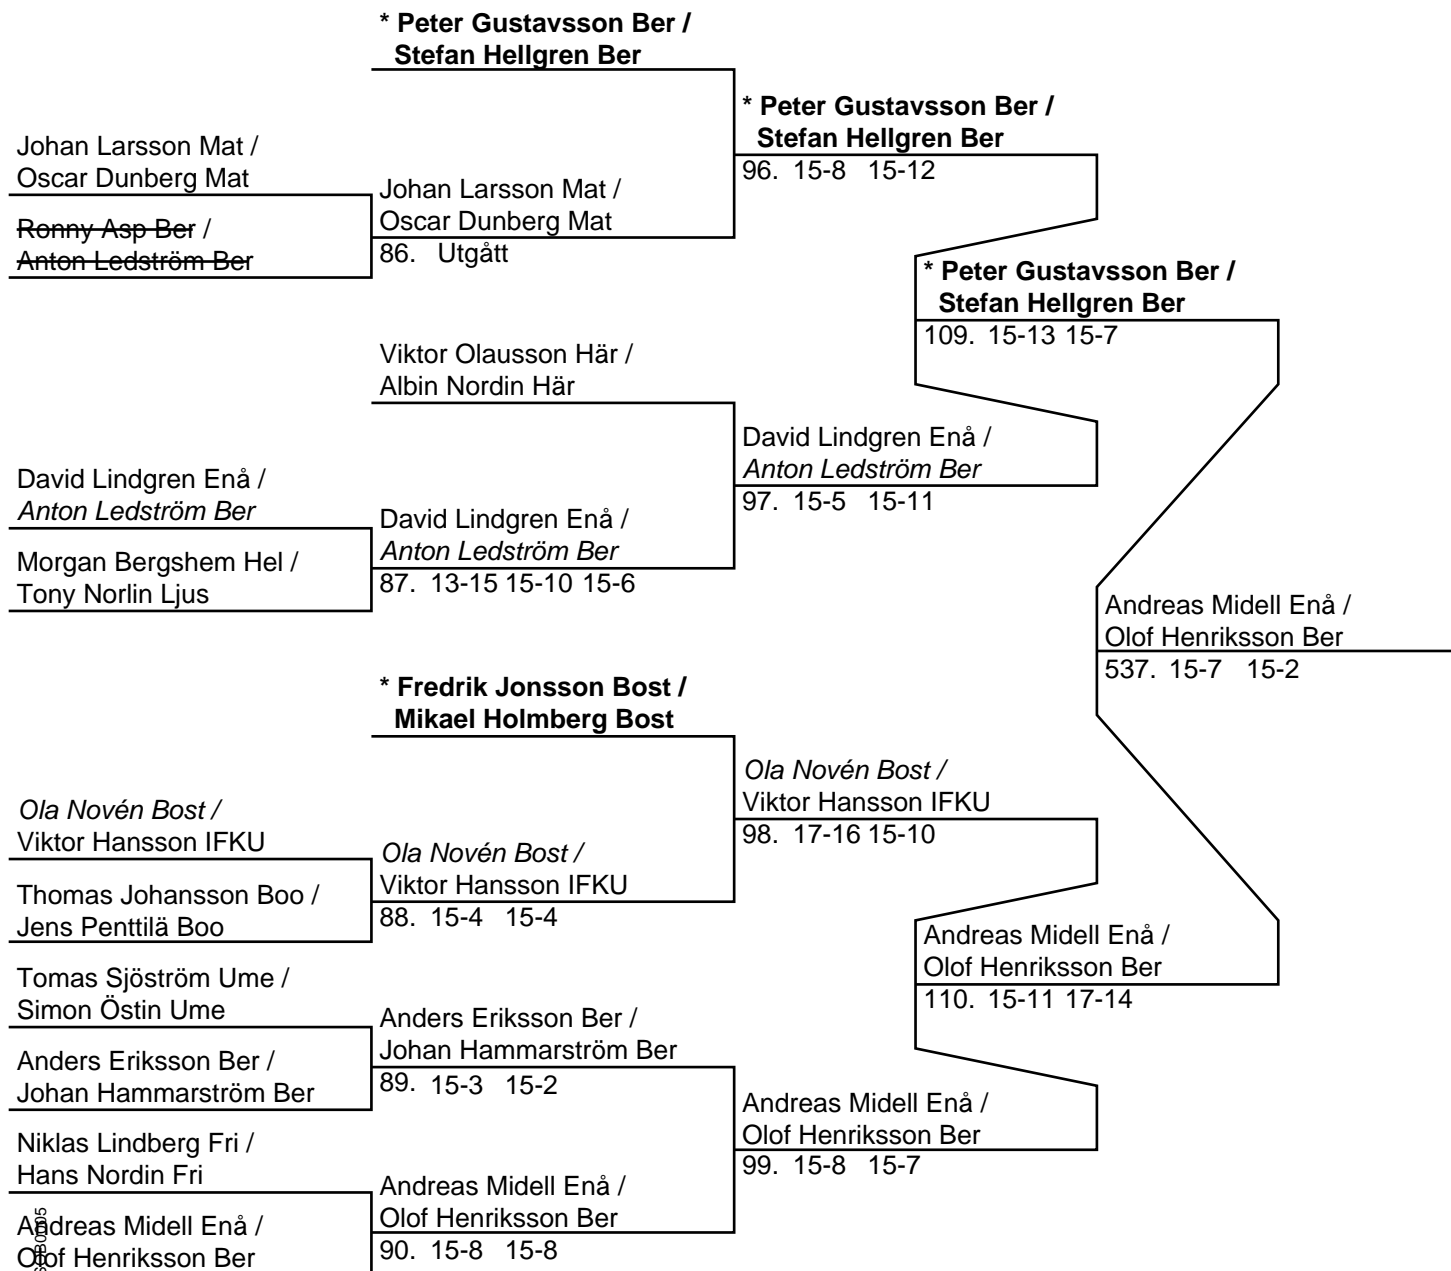

Herr Dubbel B (26 par, 25 matcher)

Herr Dubbel B (Del-cup-schema: 1)