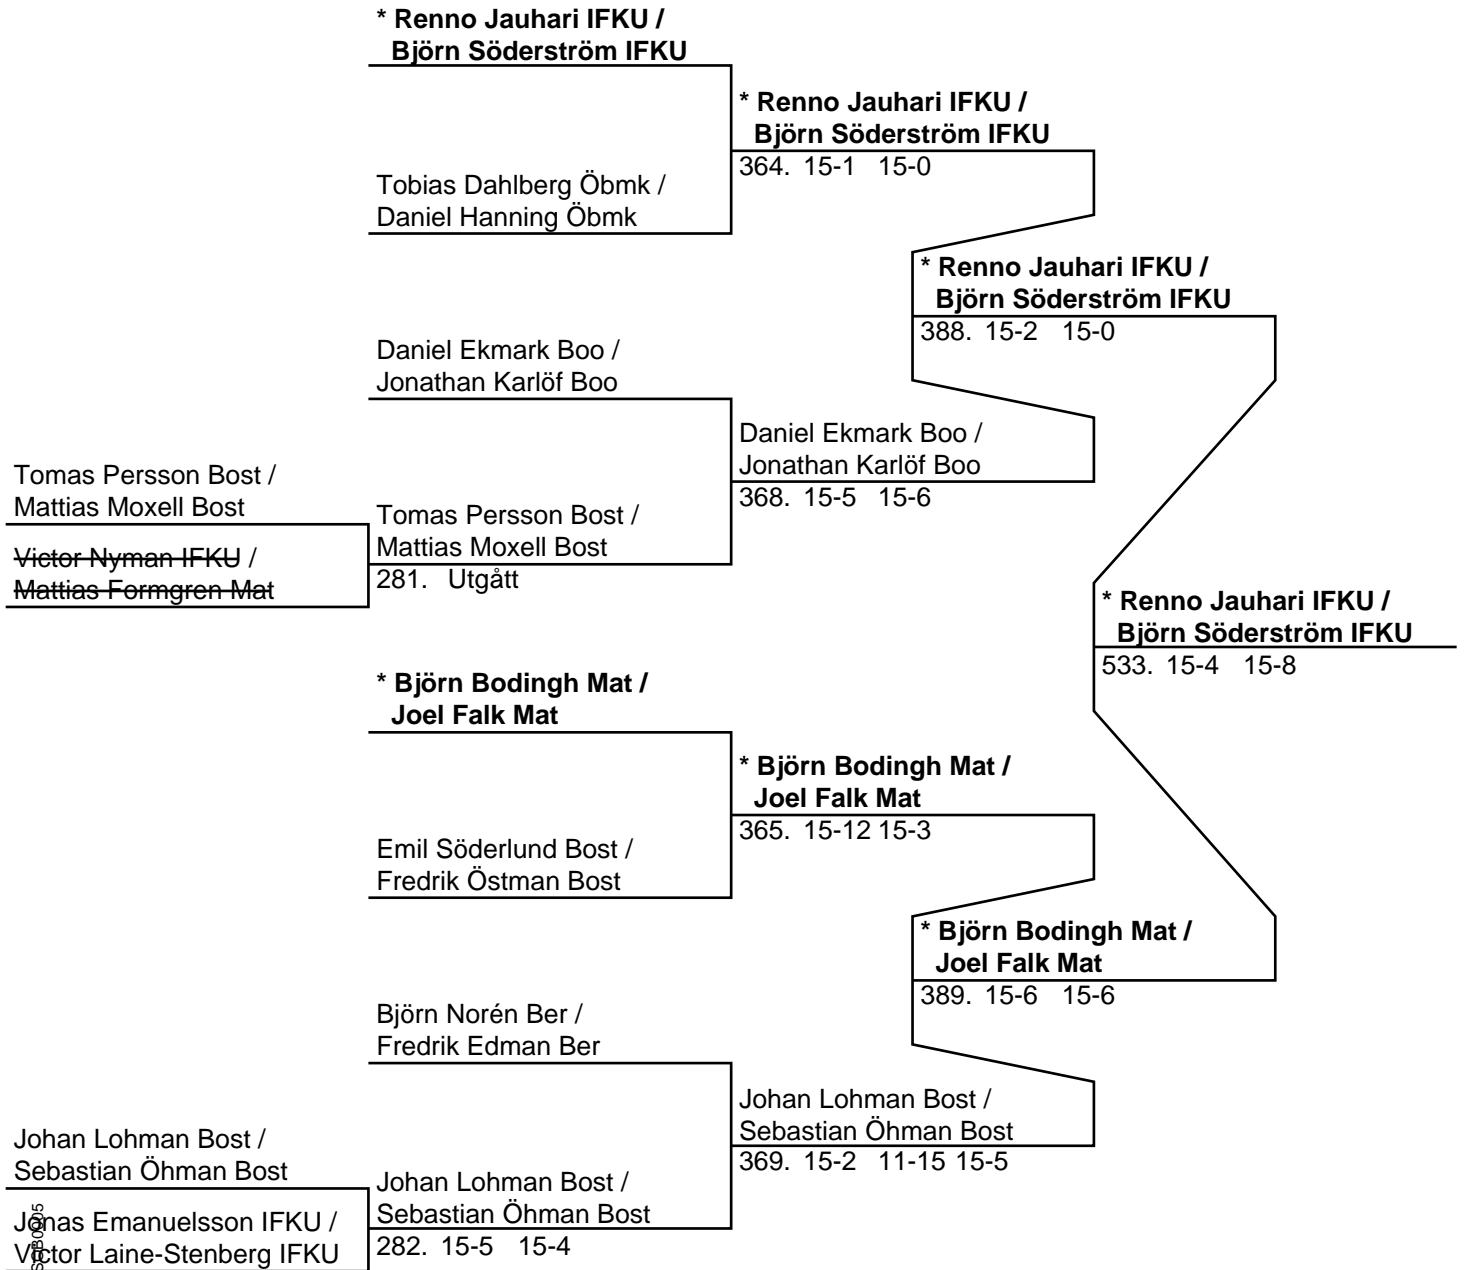

Herr Dubbel U15 (20 par, 19 matcher)

Herr Dubbel U15 (Del-cup-schema: 1)