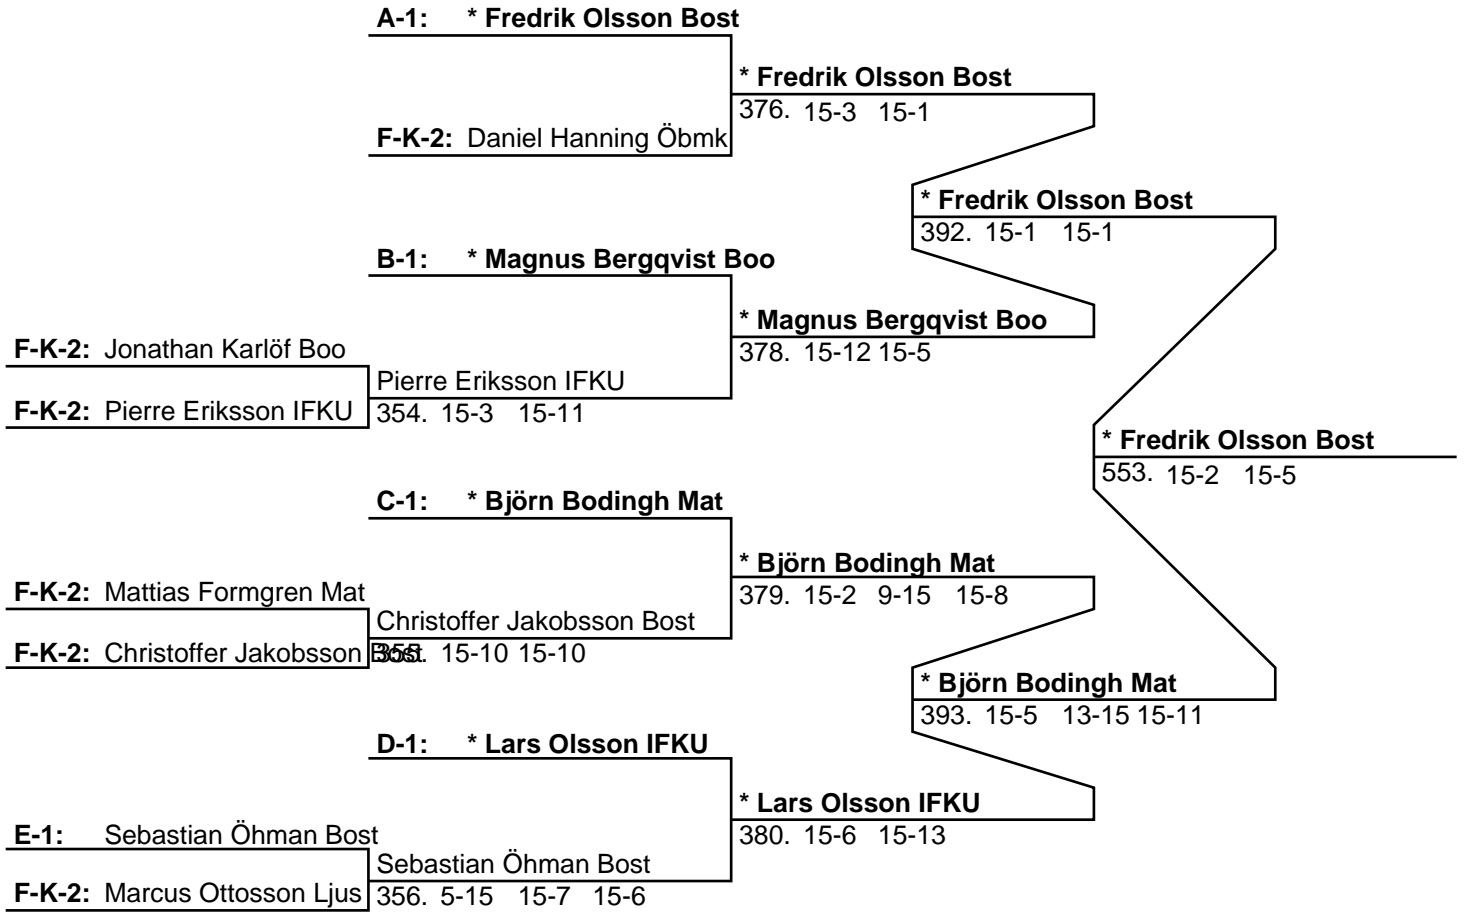

Herr Singel U15 (Slutspel)

Herr Singel U15 (Del-cup-schema: 1)