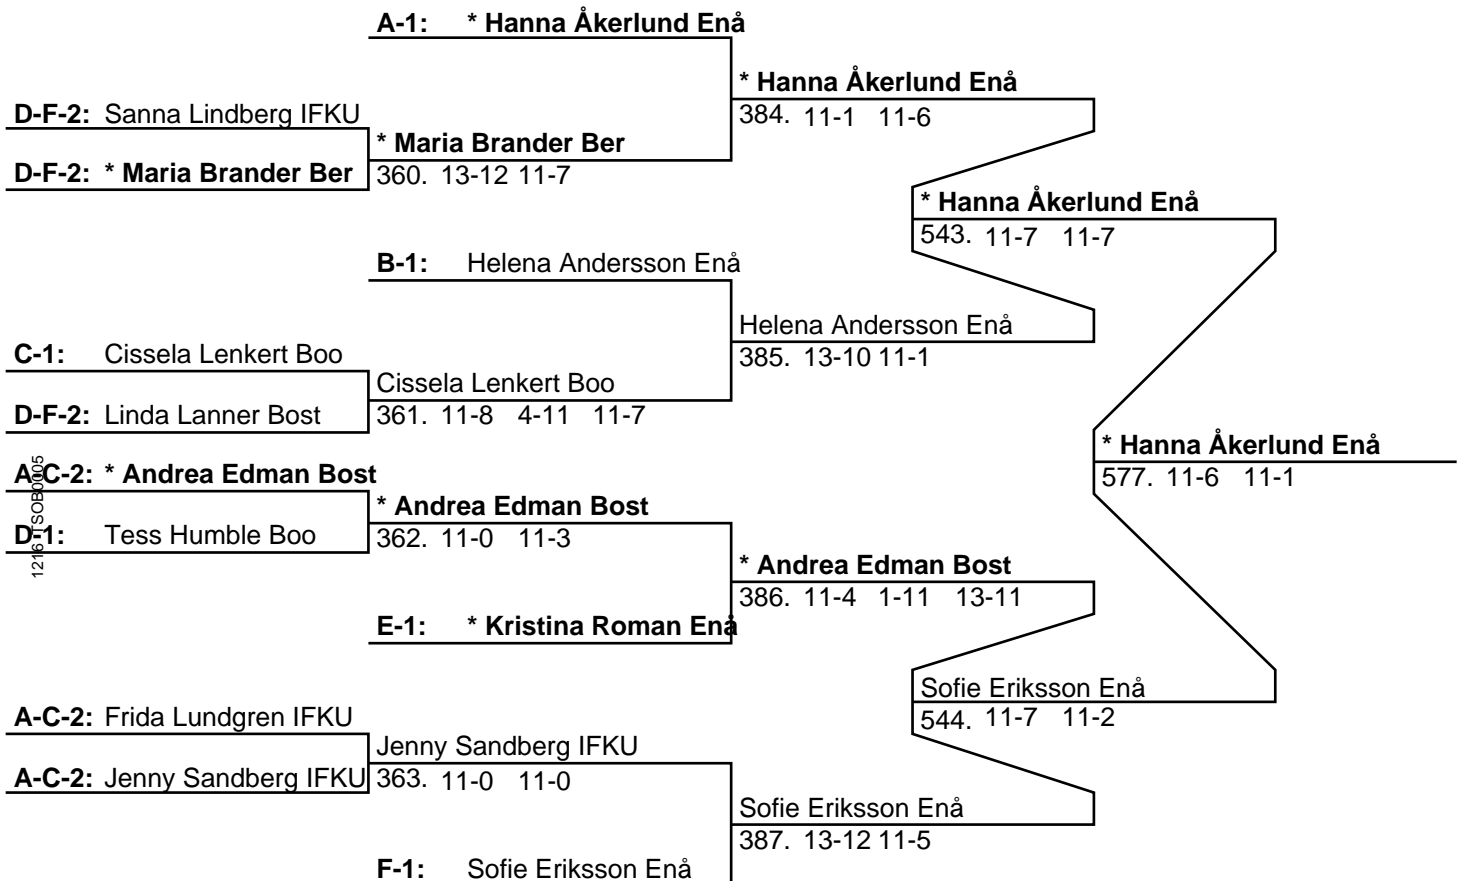

POOL E

A	* Kristina Roman	Enå	277	A-B	11-1	11-0
B	Hai Nguyen	Ber	278	C-D	11-4	11-3
C	Sanna Lindberg	IFKU	293	A-C	11-9	11-2
D	Madeleine Pege	Ljus	294	B-D	7-11	11-8 11-4
			350	A-D	11-3	11-0
			351	B-C	2-11	3-11

Poolsegrare: Kristina Roman Enå

Pooltvåa: Sanna Lindberg IFKU

POOL F

A	* Maria Brander	Ber	279	A-B	11-5	8-11 11-7
B	Johanna Bergvall	Bost	280	C-D	11-1	11-1
C	Sofie Eriksson	Enå	295	A-C	1-11	4-11
D	Ida Vågberg	Mat	296	B-D	11-0	11-1
			352	A-D	11-1	11-0
			353	B-C	3-11	1-11

Poolsegrare: Sofie Eriksson Enå

Pooltvåa: Maria Brander Ber

Dam Singel U15 (Slutspel)