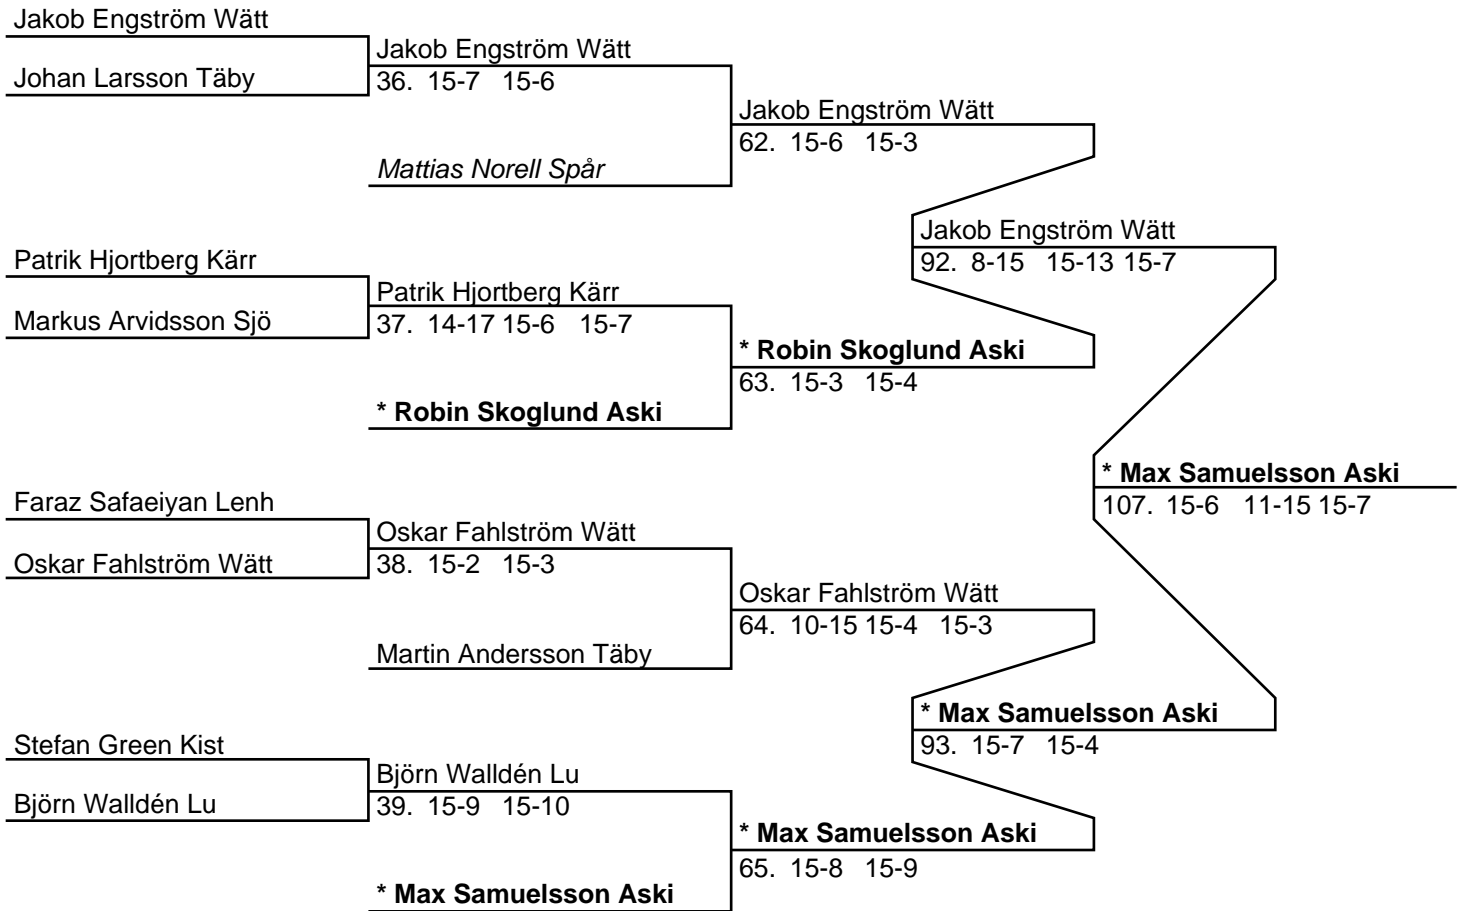

Herr Singel U17 (Del-cup-schema: 4)