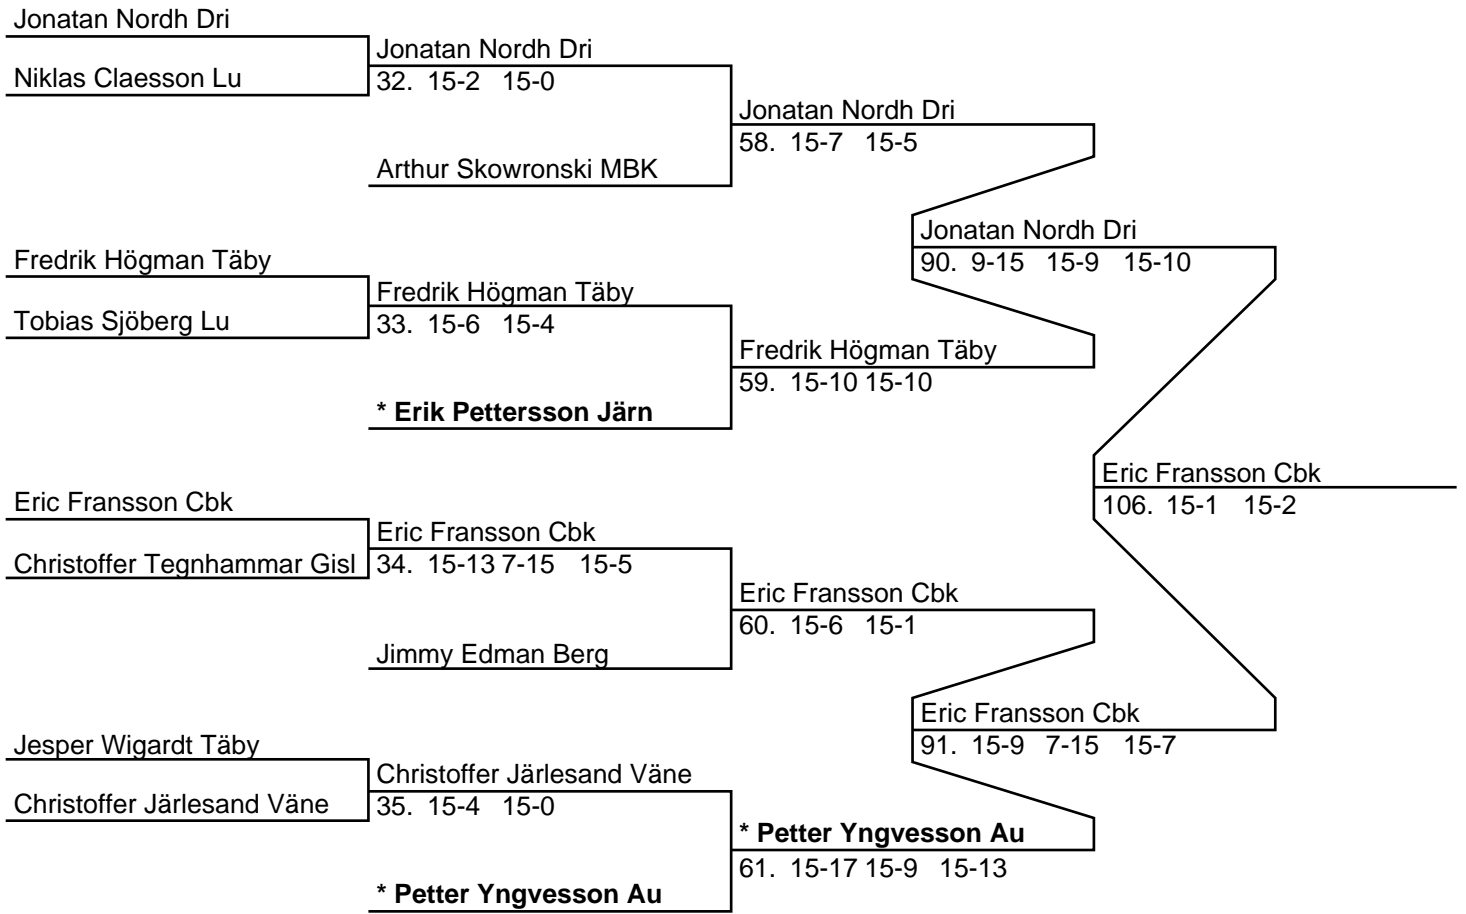

**Herr Singel U17 (47 deltagare, 46 matcher)**

Herr Singel U17 (Del-cup-schema: 1)

Herr Singel U17 (Del-cup-schema: 2)

Herr Singel U17 (Del-cup-schema: 3)

**Herr Singel U17 (Del-cup-schema: 4)**

**Herr Singel U17 (Del-cup-schema: slutspel)**