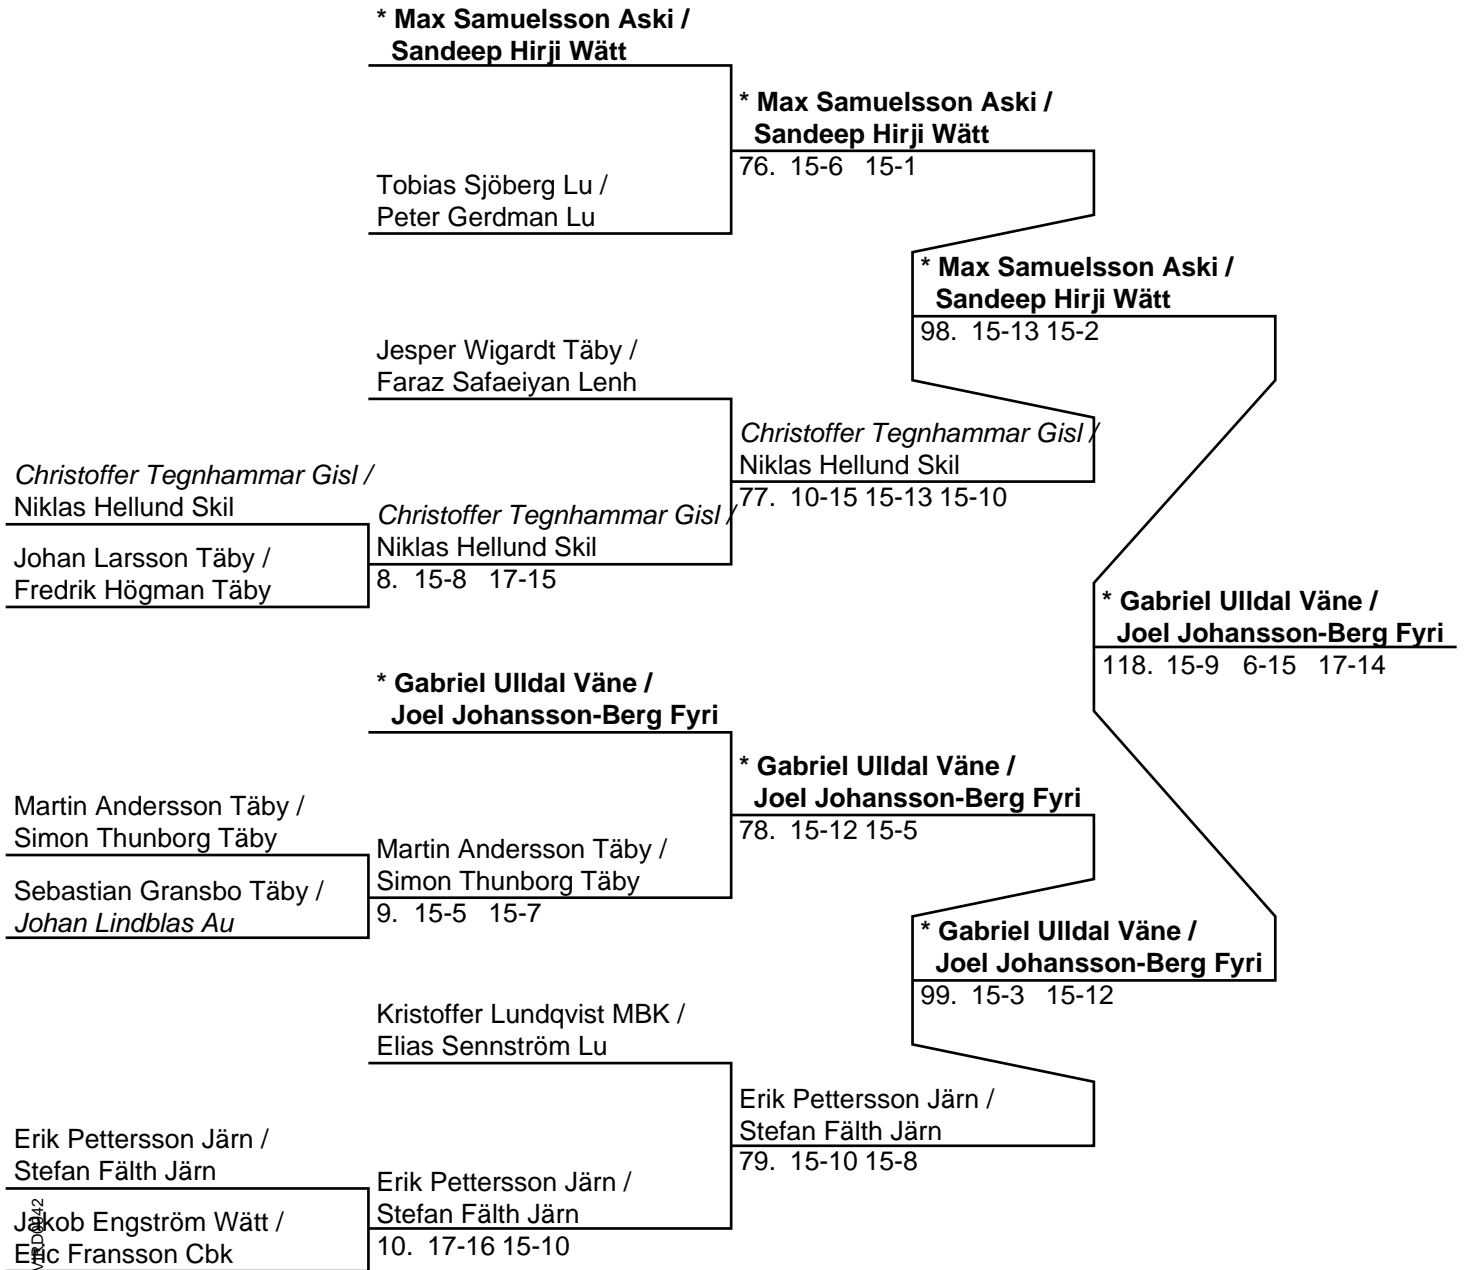

Herr Dubbel U17 (23 par, 22 matcher)

Herr Dubbel U17 (Del-cup-schema: 1)