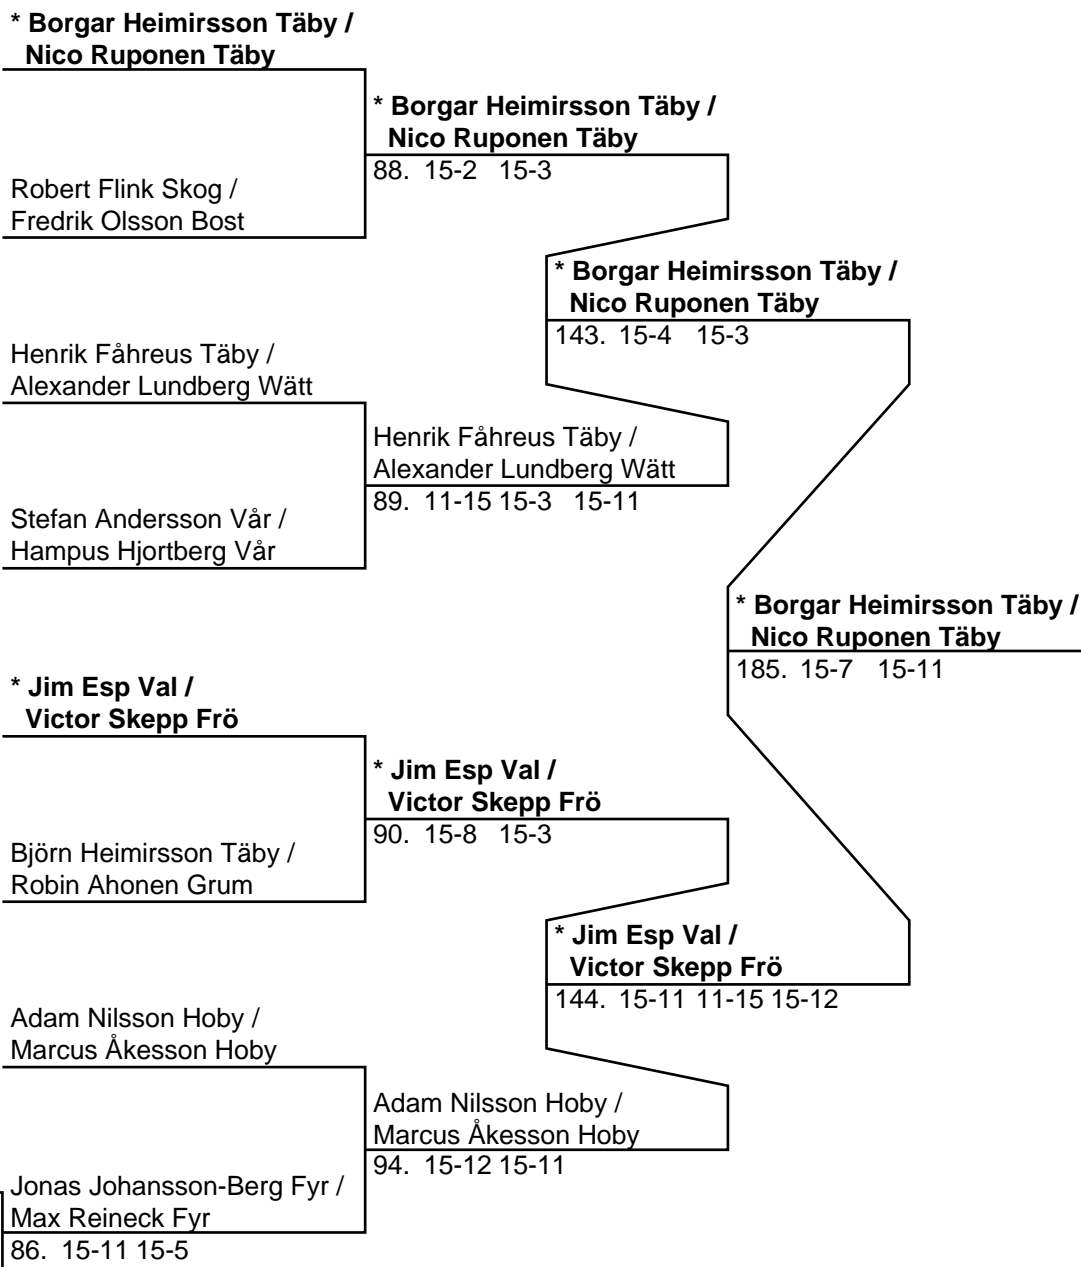

Herr Dubbel U15 (18 par, 17 matcher)

Herr Dubbel U15 (Del-cup-schema: 1)