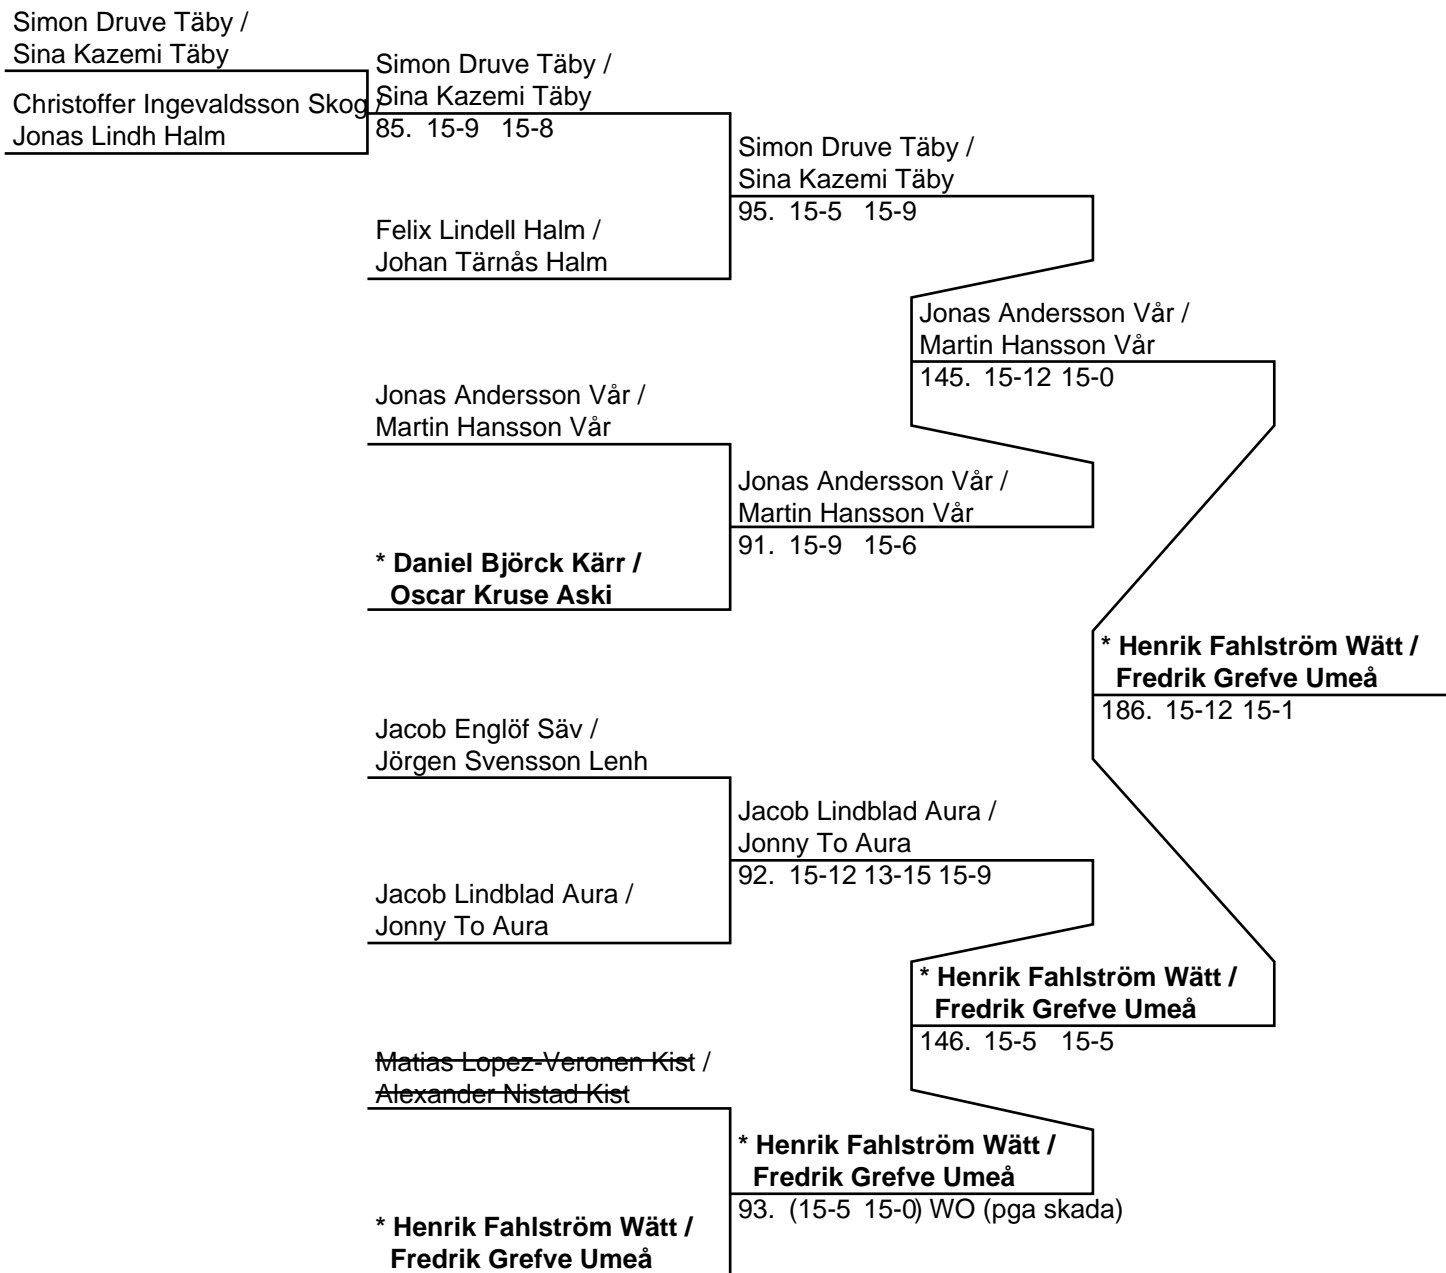

Herr Dubbel U15 (Del-cup-schema: 2)

1216 KNBM0055

Herr Dubbel U15 (Del-cup-schema: slutspel)

* Borgar Heimirsson Täby / 185: Nico Ruponen Täby	* Borgar Heimirsson Täby / Nico Ruponen Täby
* Henrik Fahlström Wätt / 186: Fredrik Grefve Umeå	192. 15-8 15-2