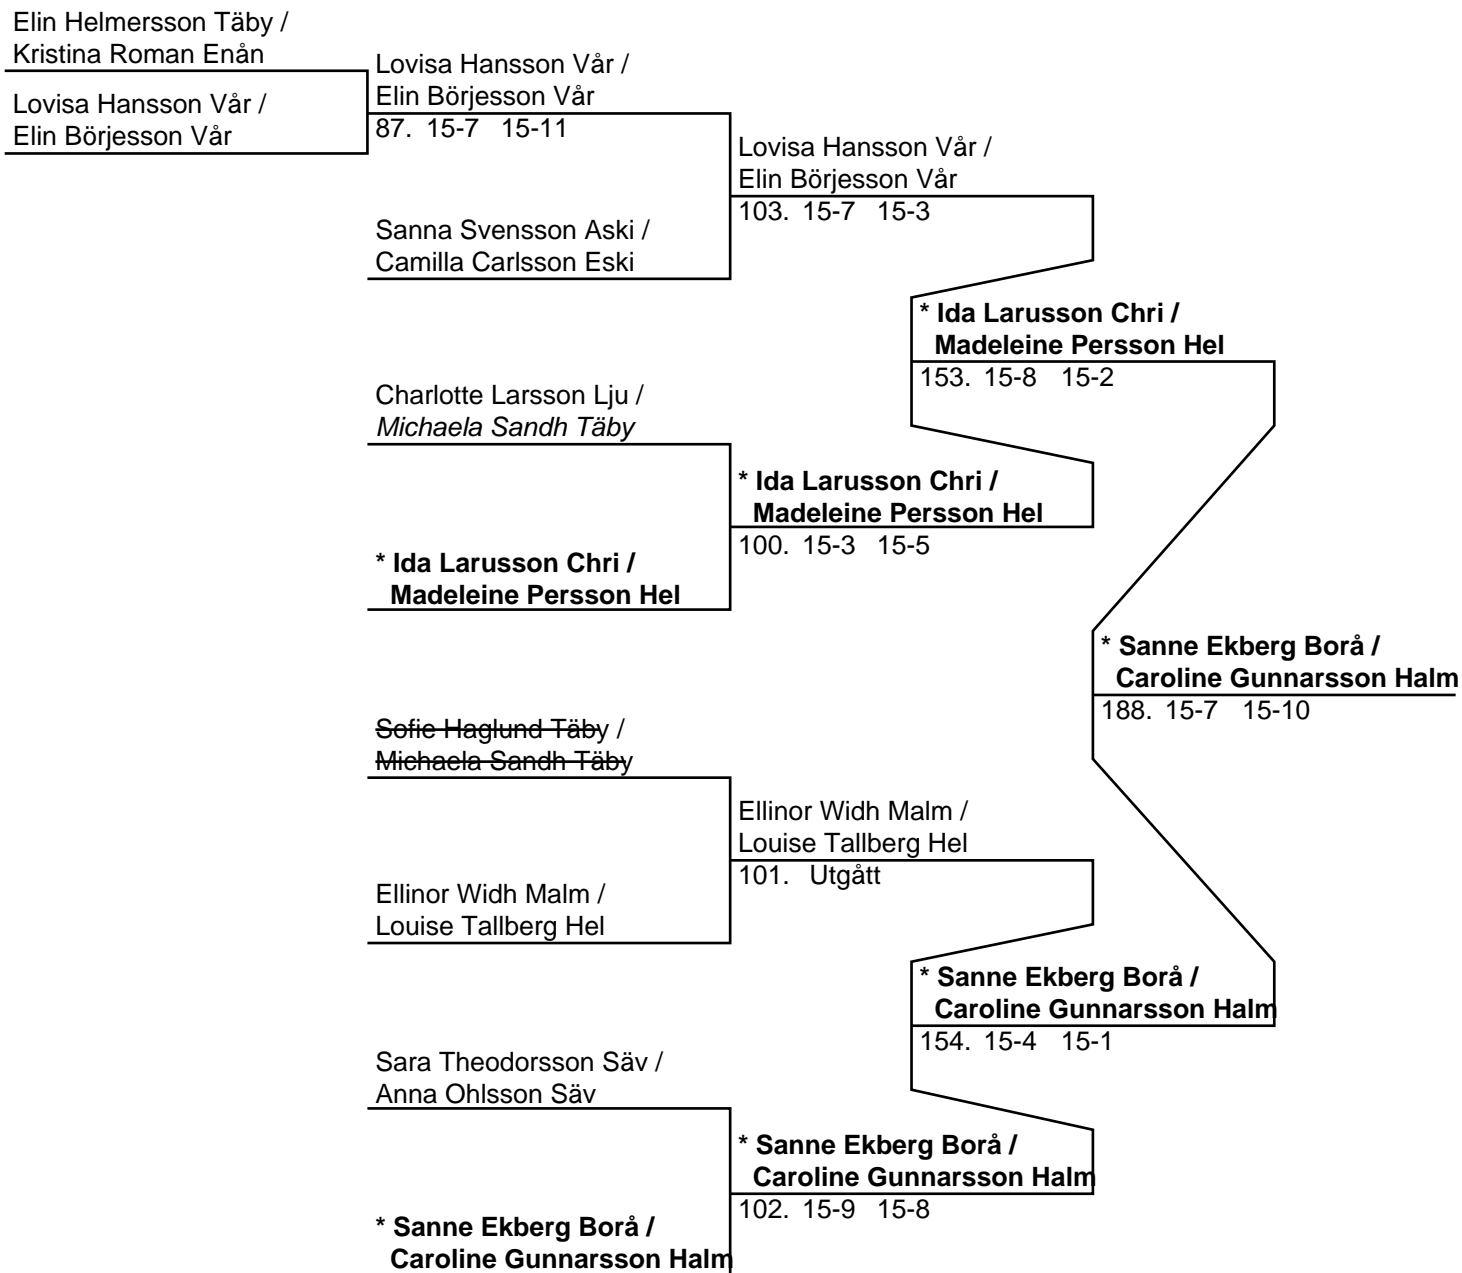

Dam Dubbel U15 (Del-cup-schema: 2)

1216 KNBM0055

Dam Dubbel U15 (Del-cup-schema: slutspel)

Malin Nilsson Var / 187: Anna Cumtall Halm	* Sanne Ekberg Borå / Caroline Gunnarsson Halm
* Sanne Ekberg Borå / 188: Caroline Gunnarsson Halm	193. 15-5 15-9