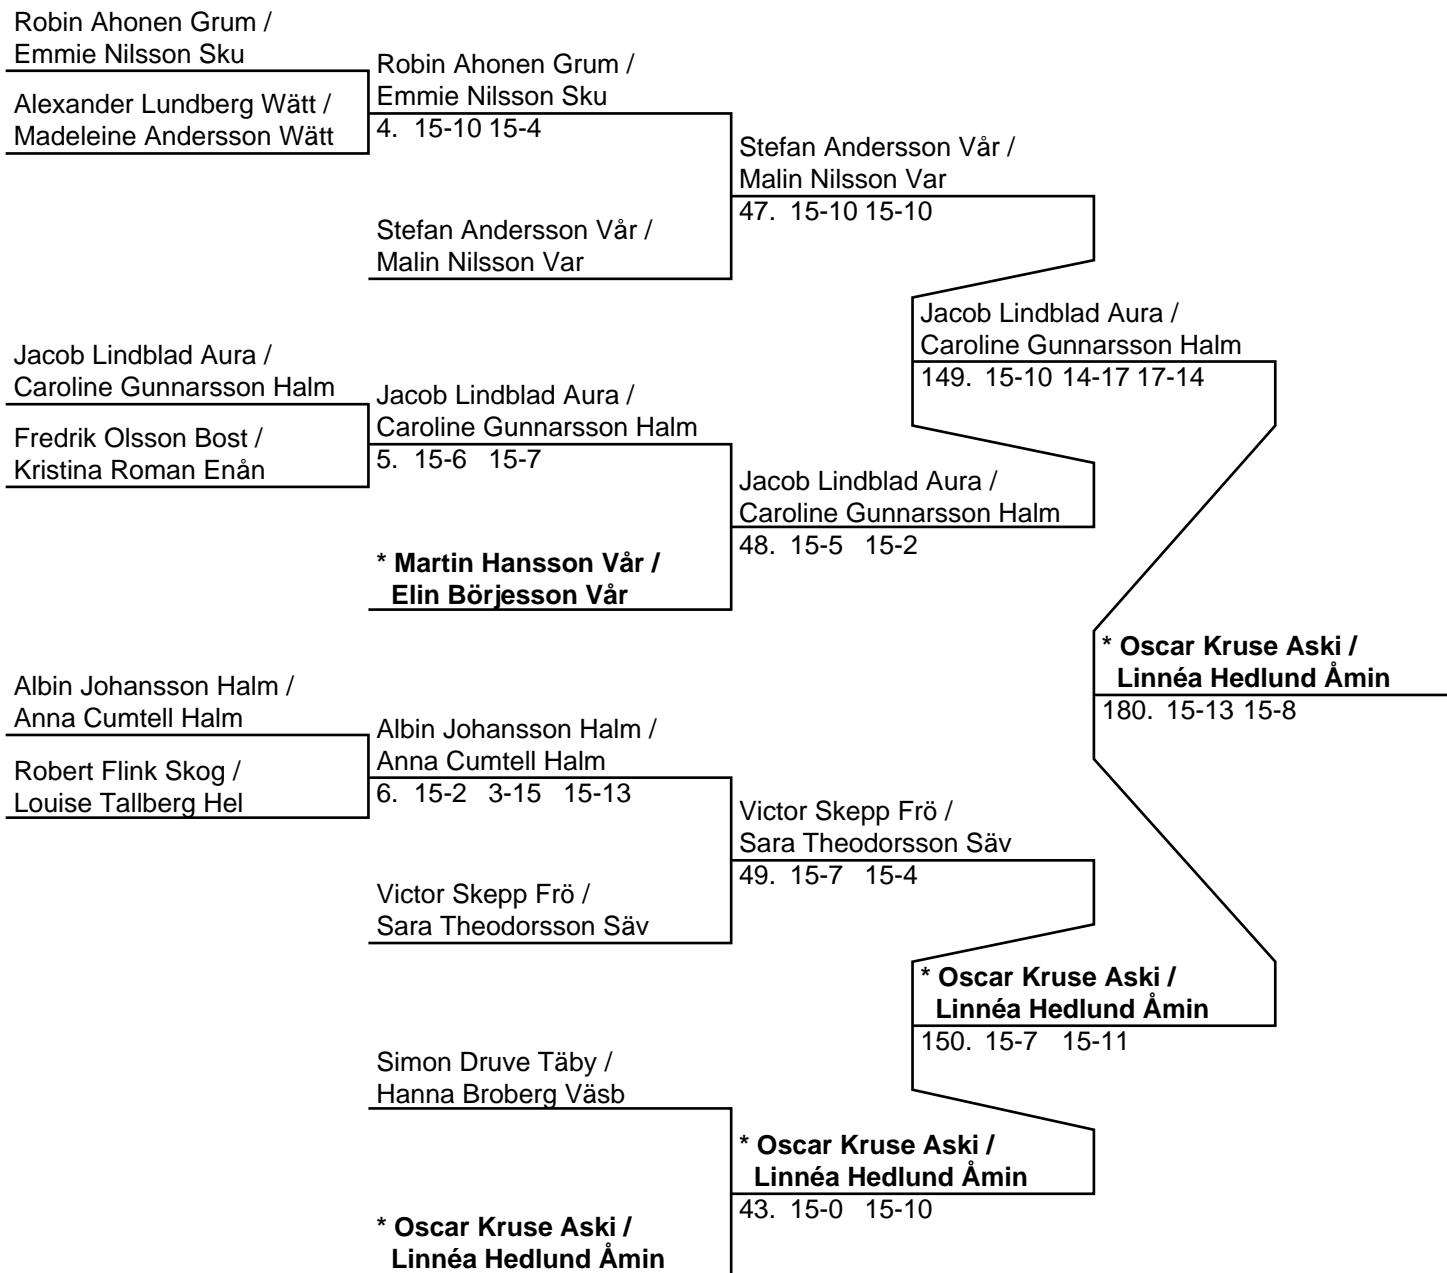

Mixed U15 (Del-cup-schema: 2)

1216 KNBM0055

Mixed U15 (Del-cup-schema: slutspel)

* Fredrik Grefve Umeå / Amanda Högström-Lindh Umeå	* Fredrik Grefve Umeå / Amanda Högström-Lindh Umeå
179:	
* Oscar Kruse Aski / Linnéa Hedlund Åmin	* Oscar Kruse Aski / Linnéa Hedlund Åmin
180:	189. 15-1 15-9