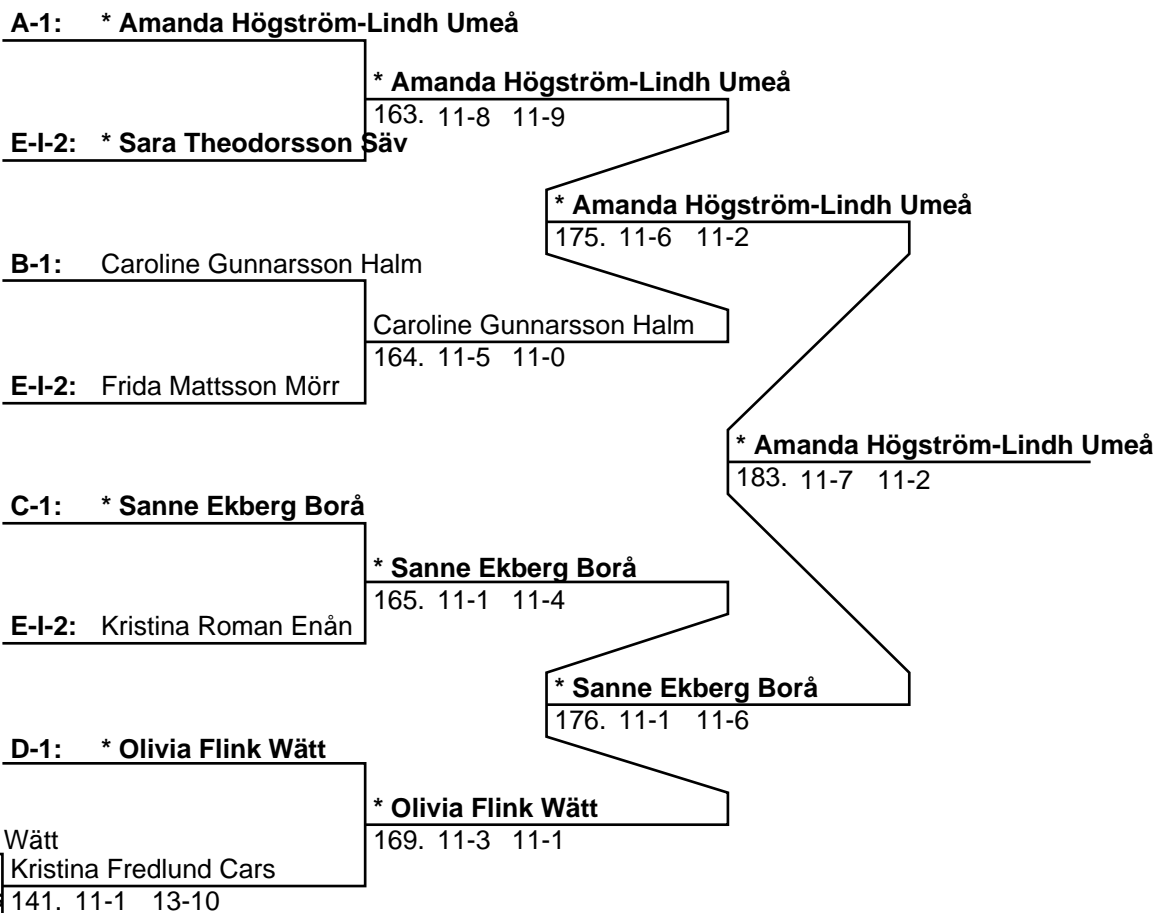

Dam Singel U15 (Slutspel)

Dam Singel U15 (Del-cup-schema: 1)