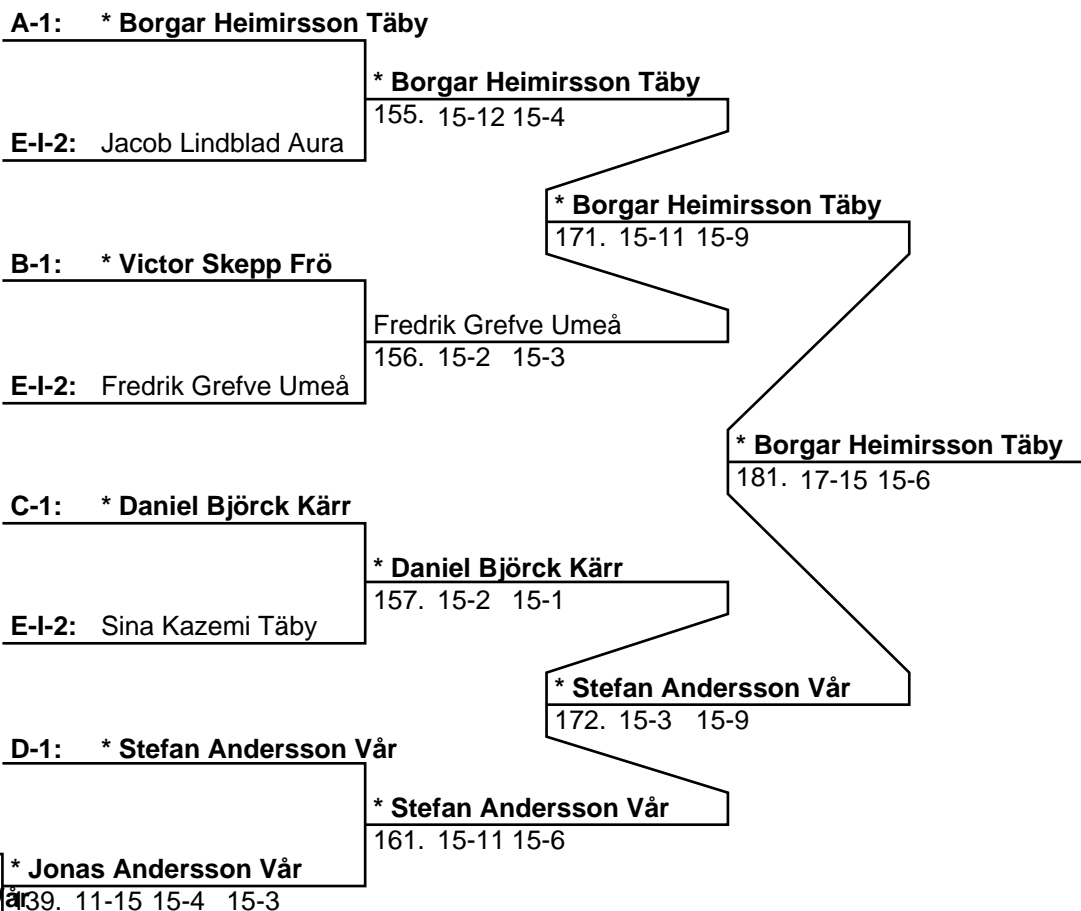

Herr Singel U15 (Slutspel)

Herr Singel U15 (Del-cup-schema: 1)