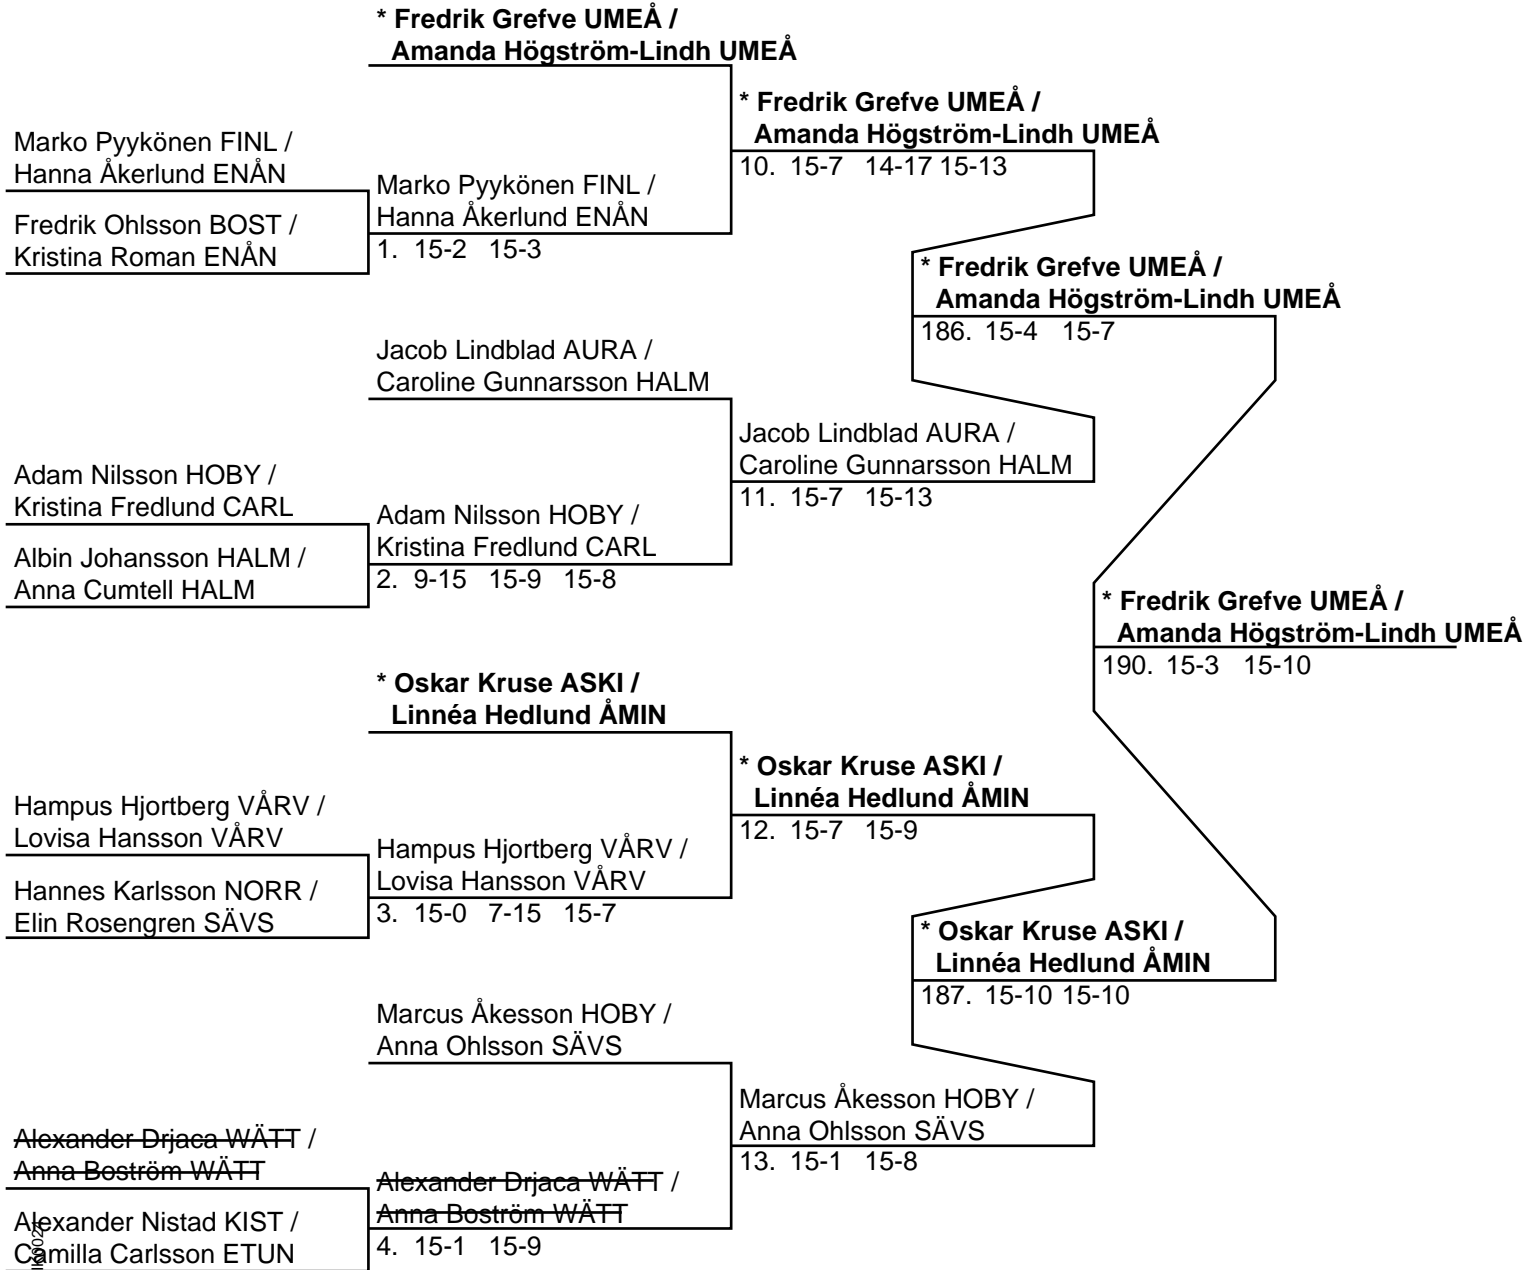

Mixed U15 (25 par, 24 matcher)

Mixed U15 (Del-cup-schema: 1)