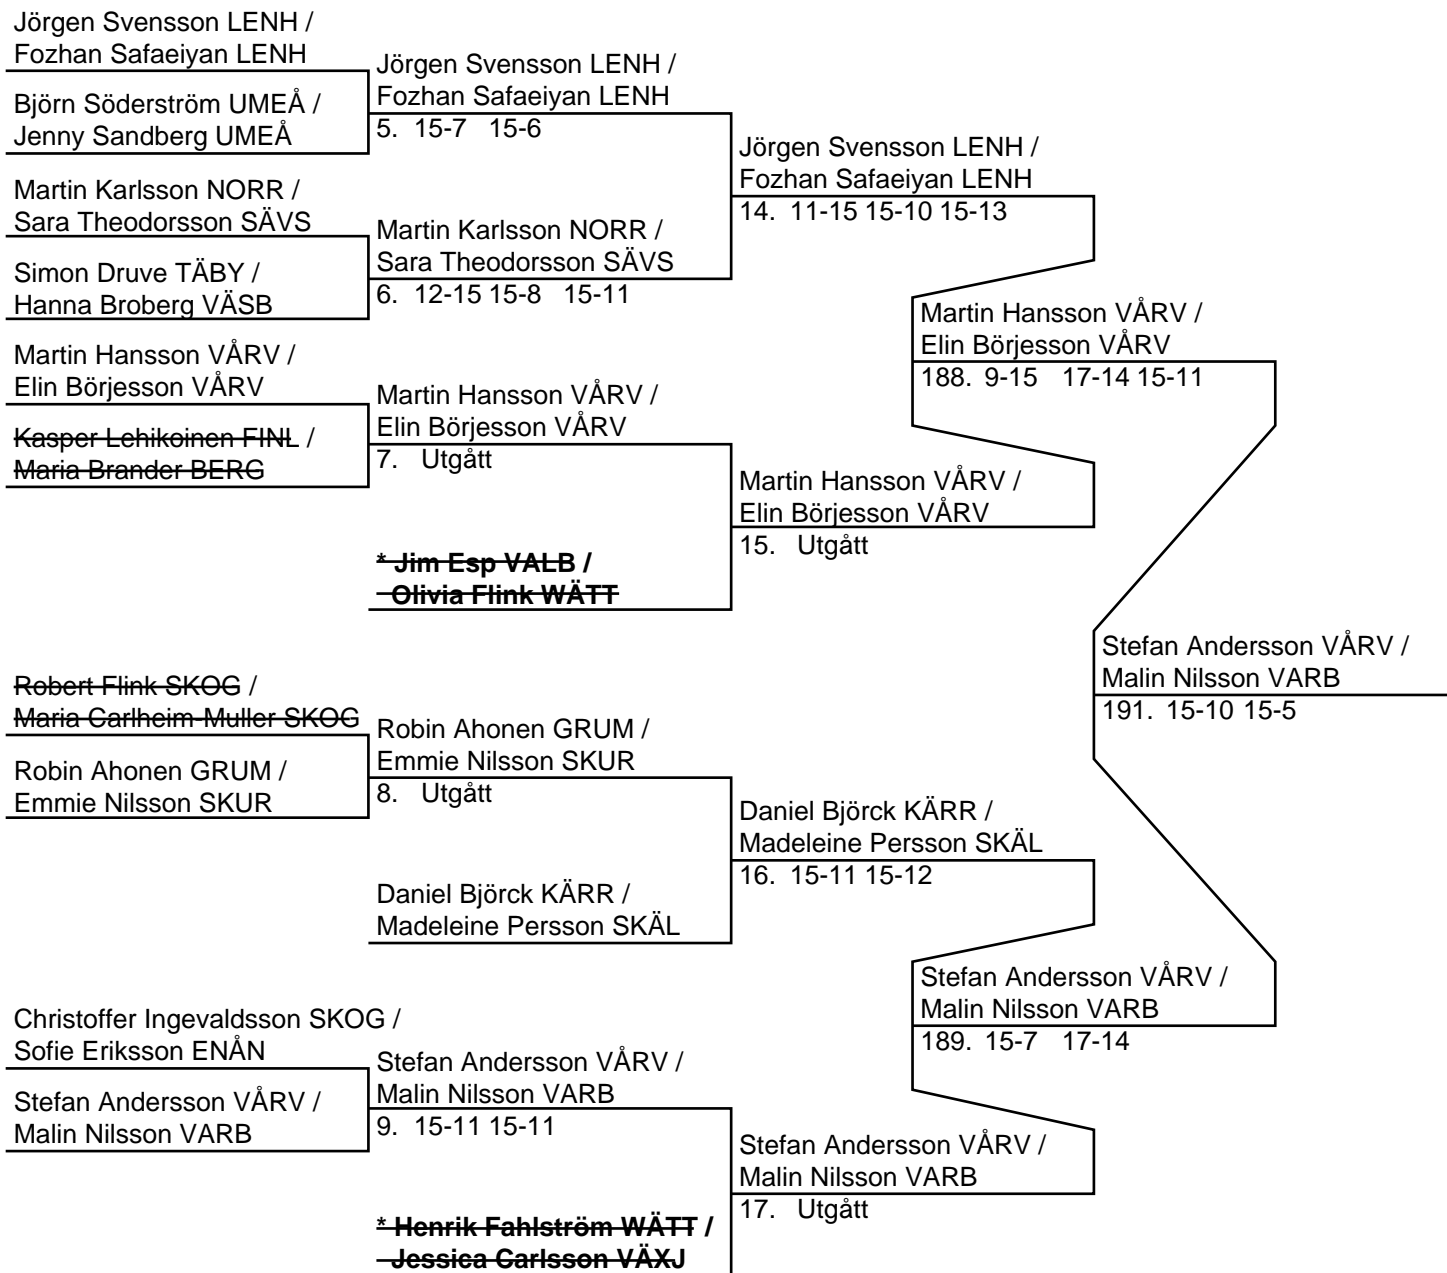

Mixed U15 (Del-cup-schema: 2)

Mixed U15 (Del-cup-schema: slutspel)

* Fredrik Grefve UMEÅ / 190: Amanda Högström-Lindh UMEÅ	Fredrik Grefve UMEÅ / Amanda Högström-Lindh UMEÅ
Stefan Andersson VÅRV / 191: Malin Nilsson VARB	204. 15-6 15-9