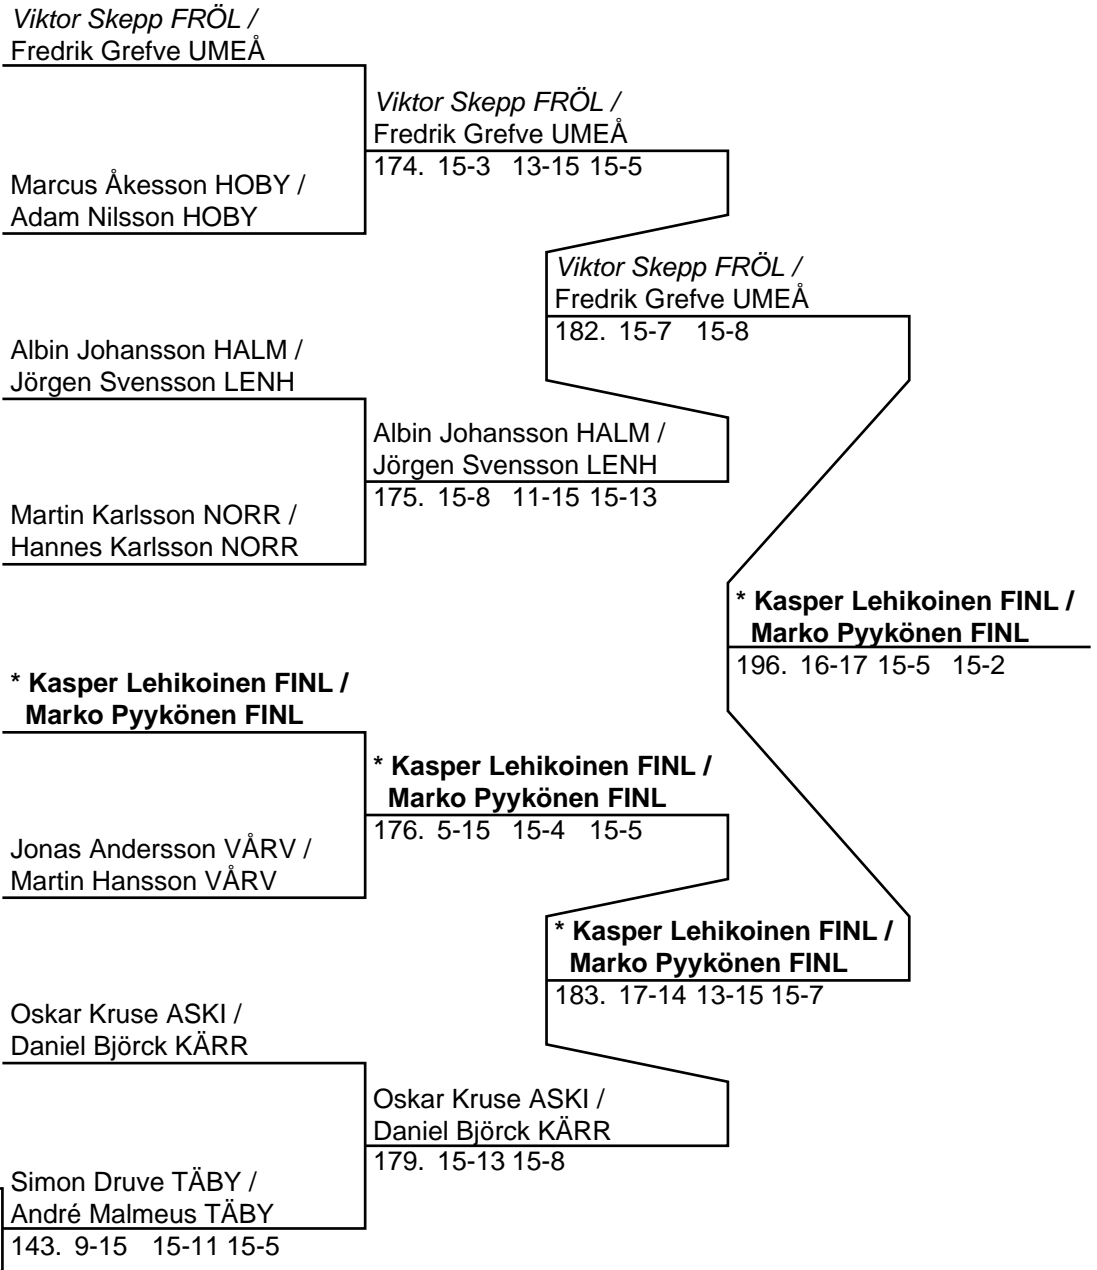

Herr Dubbel U15 (19 par, 18 matcher)

Herr Dubbel U15 (Del-cup-schema: 1)