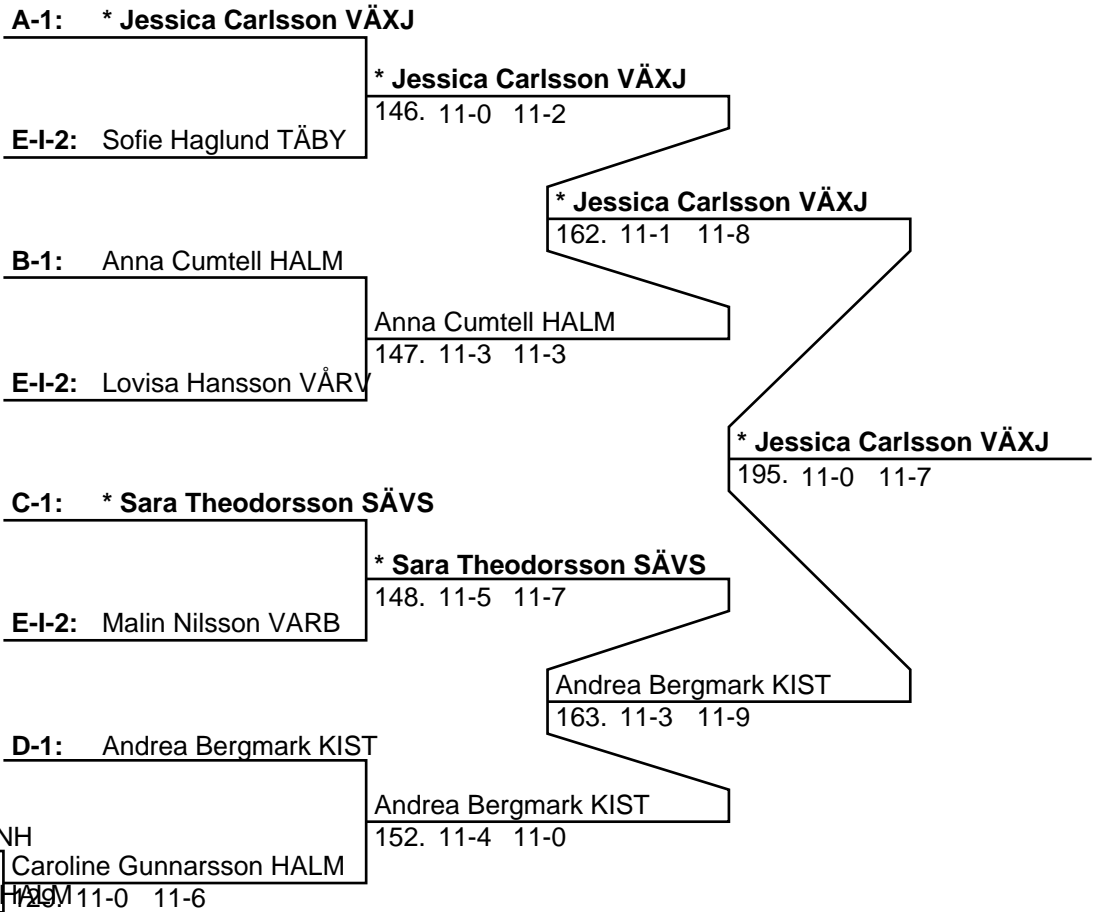

Dam Singel U15 (Slutspel)

Dam Singel U15 (Del-cup-schema: 1)