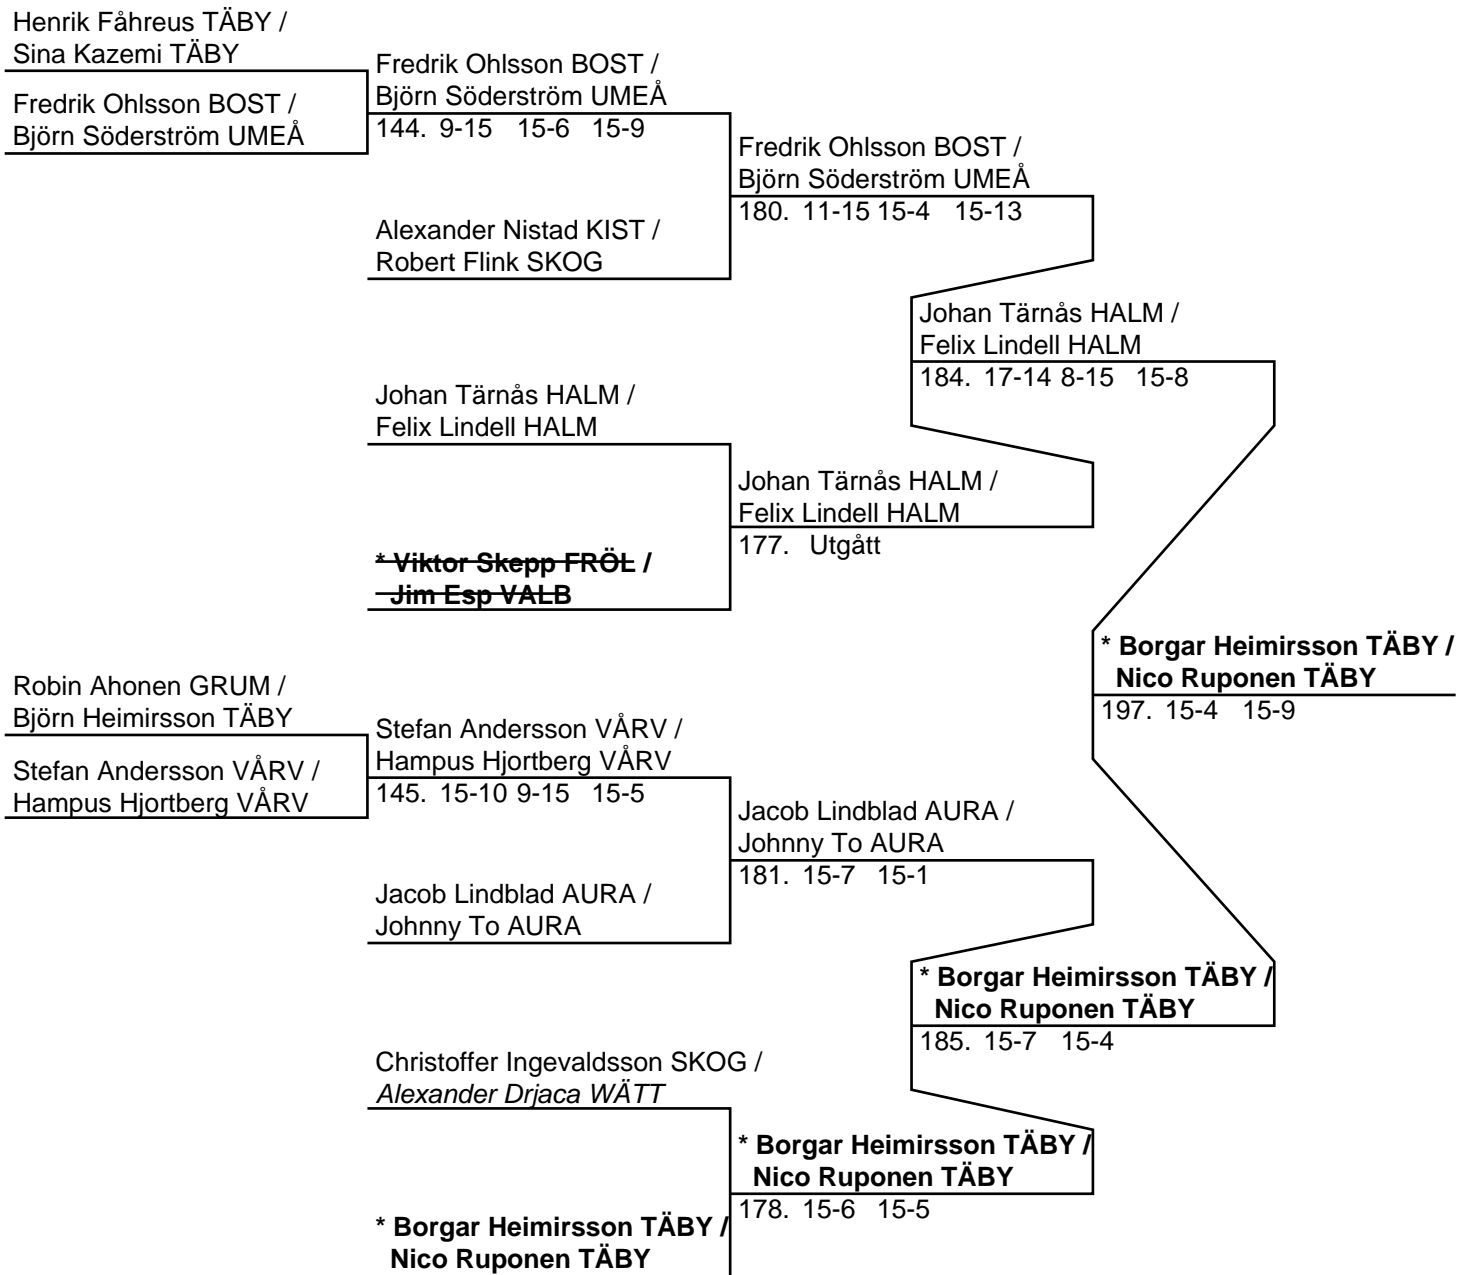

Herr Dubbel U15 (Del-cup-schema: 2)

124 TSIK0024

Herr Dubbel U15 (Del-cup-schema: slutspel)

* Kasper Lehikoinen FINL /	
196: Marko Pyykönen FINL	* Borgar Heimirsson TÄBY / Nico Ruponen TÄBY
* Borgar Heimirsson TÄBY /	
197: Nico Ruponen TÄBY	202. 15-9 7-15 15-5