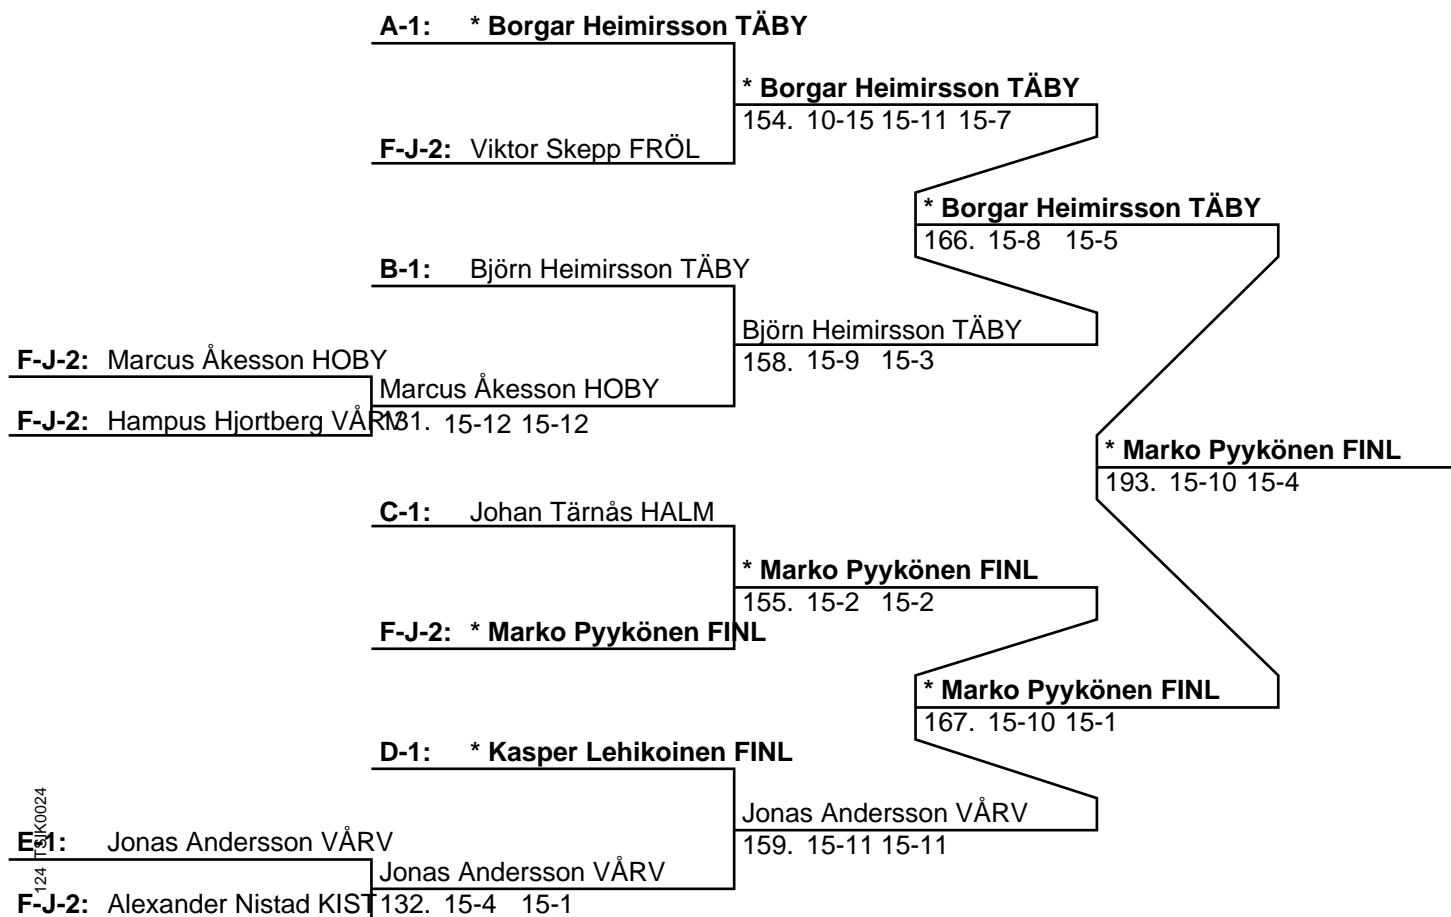

POOL J

WO	A	* Henrik Fahlström	WÄTT	53	A-B	Utgått
WO	B	~~Simon Druve~~	TÄBY	54	C-D	15-10 15-9
	C	Felix Lindell	HALM	90	A-C	WO
	D	Hampus Hjortberg	VÅRV	91	B-D	WO
				127	A-D	WO
				128	B-C	WO

Poolsegrare: Felix Lindell HALM

Pooltvåa: Hampus Hjortberg VÅRV

Herr Singel U15 (Slutspel)

Herr Singel U15 (Del-cup-schema: 1)