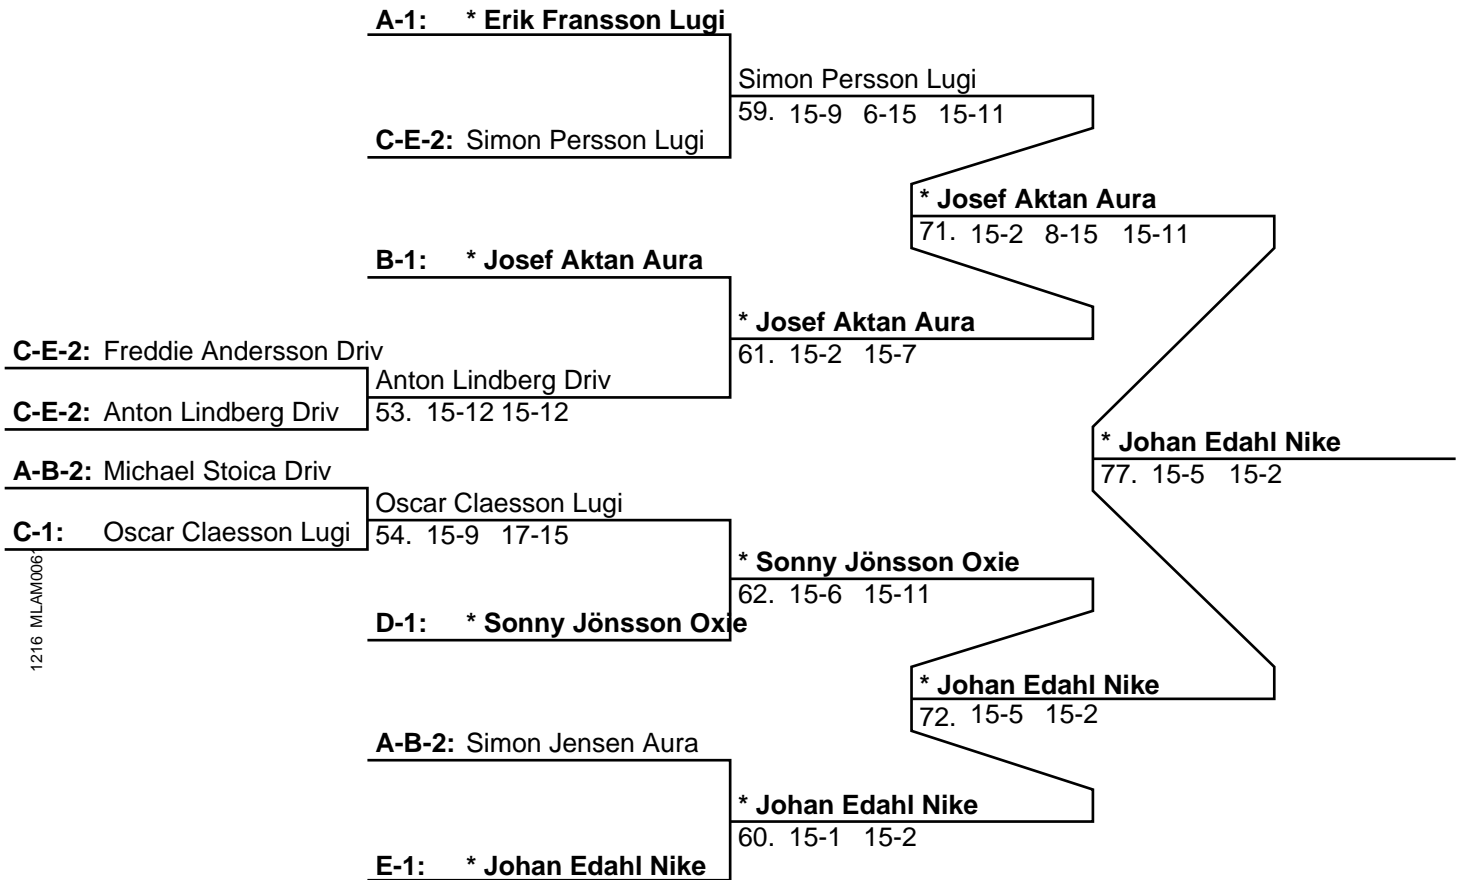

POOL D

A	* Sonny Jönsson	Oxie	7	A-B 15-6 15-8
B	Freddie Andersson	Driv	22	B-C 15-3 15-10
C	Mikael Jacobsson	Nike	37	A-C 15-4 15-0

Poolsegrare: Sonny Jönsson Oxie

Pooltvåa: Freddie Andersson Driv

POOL E

A	* Johan Edahl	Nike	8	A-B 15-4 15-3
B	Robin Mårtensson	Driv	9	C-D 15-6 15-9
C	Simon Persson	Lugi	23	A-C 15-3 15-5
D	Tung Chung	Aura	24	B-D 11-15 0-15
			38	A-D 15-2 15-3
			39	B-C 3-15 4-15

Poolsegrare: Johan Edahl Nike

Pooltvåa: Simon Persson Lugi

Herr Singel u15 (Slutspel)